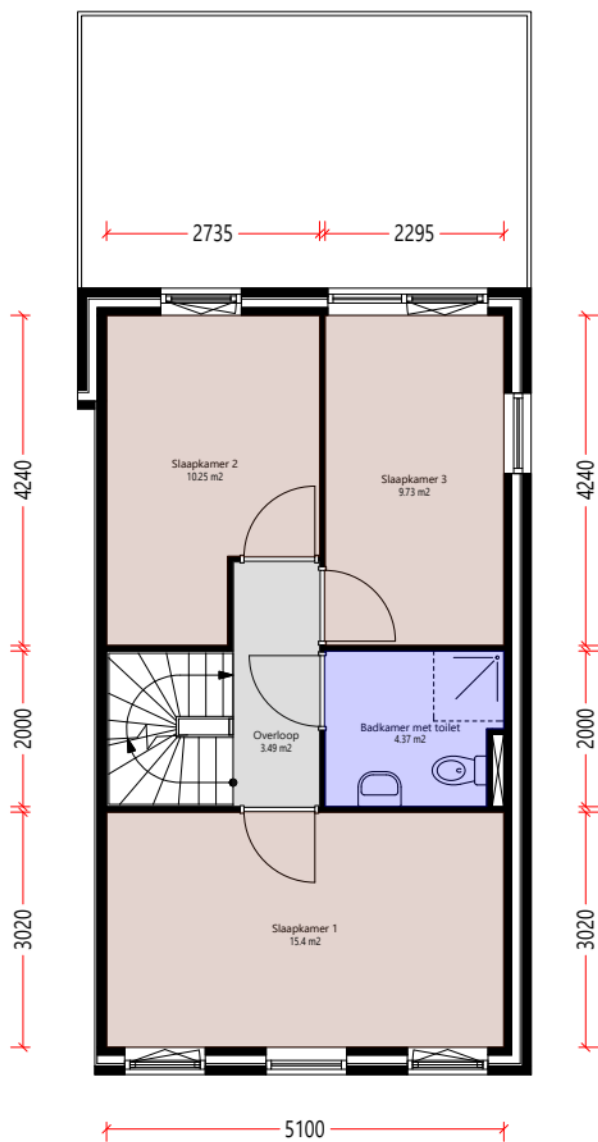

## Begane\_grond

Aan deze tekening en hoeveelheden kunnen geen rechten worden ontleend.

	Opdrachtgever	Woningstichting Barneveld	Aantal	1
	Complex	Cluster FIN7743	Formaat	A3 lands.
	Adres	Knoopkruid 42	Verscaling	1: 70
	Plaats	VOORTHUIZEN	Getekend	COENCAD
	Tekening	Begane_grond	Datum	13-02-2026
	Kenmerk	E004212		

## Verdieping\_1e

Aan deze tekening en hoeveelheden kunnen geen rechten worden ontleend.

	Opdrachtgever	Woningstichting Barneveld	Aantal	1
	Complex	Cluster FIN7743	Formaat	A3 lands.
	Adres	Knoopkruid 42	Verscaling	1: 70
	Plaats	VOORTHUIZEN	Getekend	COENCAD
	Tekening	Verdieping_1e	Datum	13-02-2026
	Kenmerk	E004212		

# Zolder

Aan deze tekening en hoeveelheden kunnen geen rechten worden ontleend.

	Opdrachtgever	Woningstichting Barneveld	Aantal	1
	Complex	Cluster FIN7743	Formaat	A3 lands.
	Adres	Knoopkruid 42	Verscaling	1: 70
	Plaats	VOORTHUIZEN	Getekend	COENCAD
	Tekening	Zolder	Datum	13-02-2026
	Kenmerk	E004212		