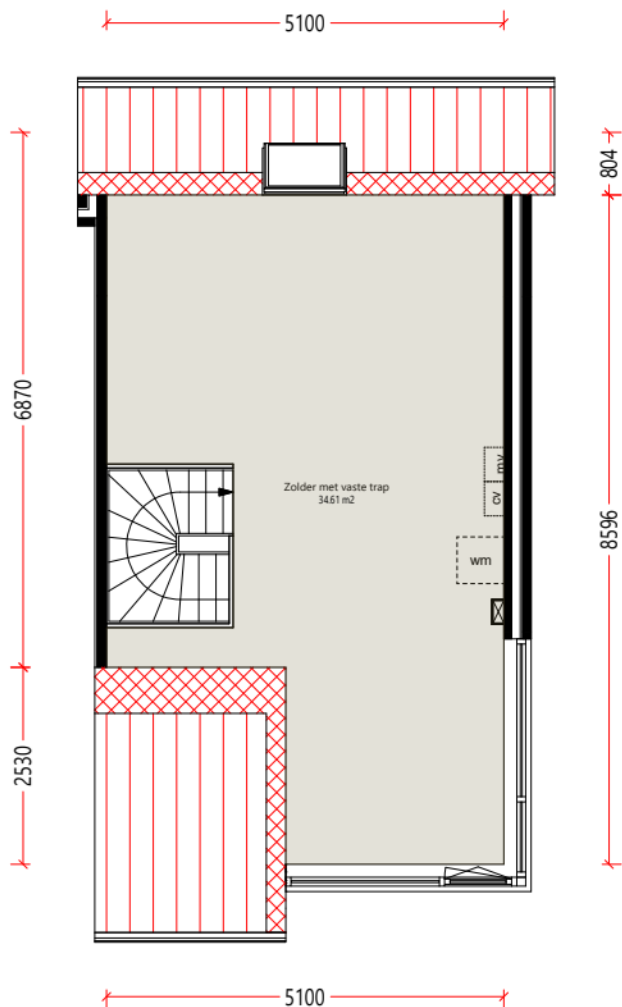

## Begane\_grond

Aan deze tekening en hoeveelheden kunnen geen rechten worden ontleend.

	Opdrachtgever	Woningstichting Barneveld	Aantal	1
	Complex	Cluster FIN7743	Formaat	A3 lands.
	Adres	Knoopkruid 42	Verscaling	1: 70
	Plaats	VOORTHUIZEN	Getekend	COENCAD
	Tekening	Begane_grond	Datum	13-02-2026
	Kenmerk	E004212		

## Verdieping\_1e

Aan deze tekening en hoeveelheden kunnen geen rechten worden ontleend.

	Opdrachtgever	Woningstichting Barneveld	Aantal	1
	Complex	Cluster FIN7743	Formaat	A3 lands.
	Adres	Knoopkruid 42	Verscaling	1: 70
	Plaats	VOORTHUIZEN	Getekend	COENCAD
	Tekening	Verdieping_1e	Datum	13-02-2026
	Kenmerk	E004212		

# Zolder

Aan deze tekening en hoeveelheden kunnen geen rechten worden ontleend.

	Opdrachtgever	Woningstichting Barneveld	Aantal	1
	Complex	Cluster FIN7743	Formaat	A3 lands.
	Adres	Knoopkruid 42	Verscaling	1: 70
	Plaats	VOORTHUIZEN	Getekend	COENCAD
	Tekening	Zolder	Datum	13-02-2026
	Kenmerk	E004212		