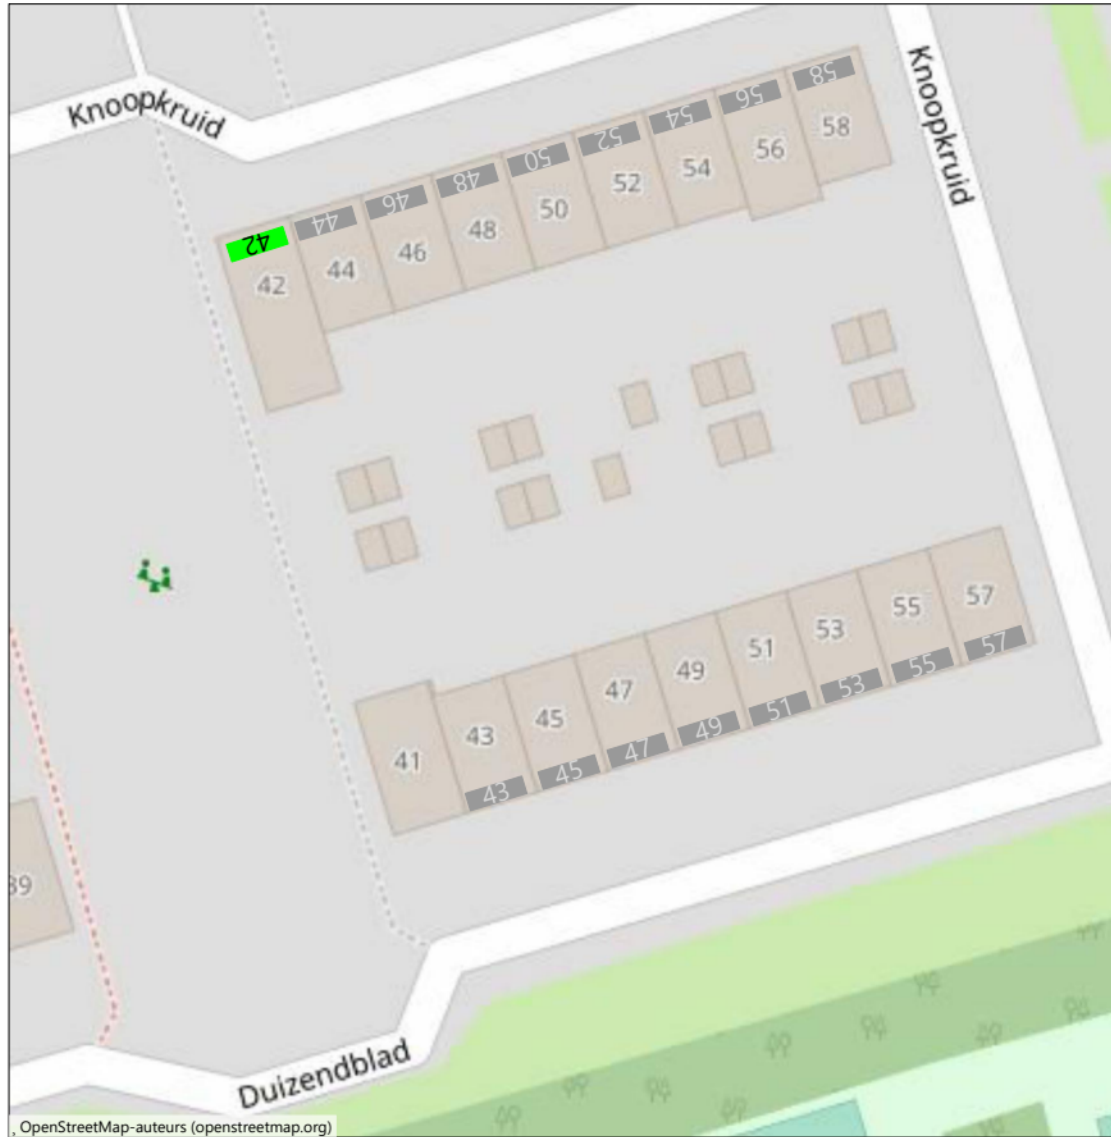

## Begane\_grond

Aan deze tekening en hoeveelheden kunnen geen rechten worden ontleend.

	Opdrachtgever	Woningstichting Barneveld	Aantal	1
	Complex	Cluster FIN7743	Formaat	A3 lands.
	Adres	Knoopkruid 42	Verscaling	1: 70
	Plaats	VOORTHUIZEN	Getekend	COENCAD
	Tekening	Begane_grond	Datum	13-02-2026
	Kenmerk	E004212		

## Verdieping\_1e

Aan deze tekening en hoeveelheden kunnen geen rechten worden ontleend.

	Opdrachtgever	Woningstichting Barneveld	Aantal	1
	Complex	Cluster FIN7743	Formaat	A3 lands.
	Adres	Knoopkruid 42	Verscaling	1: 70
	Plaats	VOORTHUIZEN	Getekend	COENCAD
	Tekening	Verdieping_1e	Datum	13-02-2026
	Kenmerk	E004212		

# Zolder

Aan deze tekening en hoeveelheden kunnen geen rechten worden ontleend.

	Opdrachtgever	Woningstichting Barneveld	Aantal	1
	Complex	Cluster FIN7743	Formaat	A3 lands.
	Adres	Knoopkruid 42	Verscaling	1: 70
	Plaats	VOORTHUIZEN	Getekend	COENCAD
	Tekening	Zolder	Datum	13-02-2026
	Kenmerk	E004212		

OpenStreetMap-auteurs (openstreetmap.org)

Aan deze tekening en hoeveelheden kunnen geen rechten worden ontleend. Symbolenset "Plattegrond"

	Opdrachtgever	Woningstichting Barneveld	Aantal	1
	Complex	Cluster FIN7743	Formaat	A3 lands.
	Adres		Verscaling	1:
	Plaats	VOORTHUIZEN	Getekend	COENCAD
	Tekening	Situatie	Datum	13-02-2026
	Kenmerk			