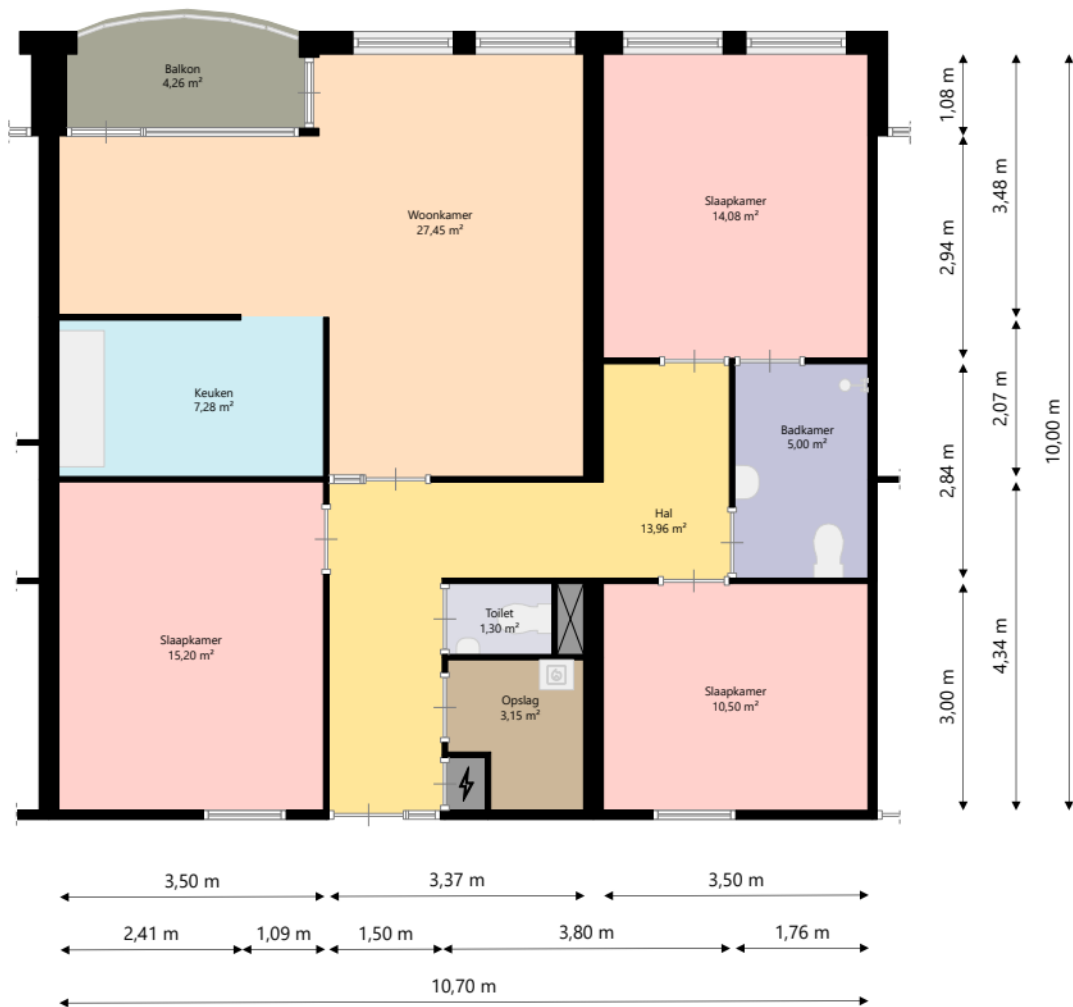

Adres: Aletta Jacobsstraat 340
1991PX Velsbroek

Verdieping: Begane grond

Schaal: 1:100

Datum: 27-11-2025

Organisatie: Stichting Velison Wonen

Adres: Aletta Jacobsstraat 340
1991PX Velsbroek

Verdieping: Derde verdieping

Schaal: 1:100

Datum: 27-11-2025

Organisatie: Stichting Velison Wonen