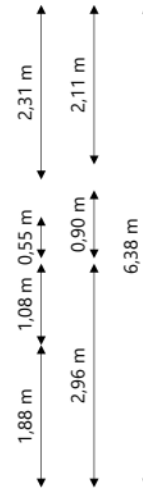

Adres:	Prinses Margrietlaan 40 3738VL MAARTENSDIJK
Verdieping:	Begane grond
Schaal:	1:100
Datum:	08-03-2024
Organisatie:	Woongroen

Adres:	Prinses Margrietlaan 40 3738VL MAARTENSDIJK
Verdieping:	Eerste verdieping
Schaal:	1:100
Datum:	08-03-2024
Organisatie:	Woongroen

Adres:	Prinses Margrietlaan 40 3738VL MAARTENSDIJK
Verdieping:	Tweede verdieping
Schaal:	1:100
Datum:	08-03-2024
Organisatie:	Woongroen