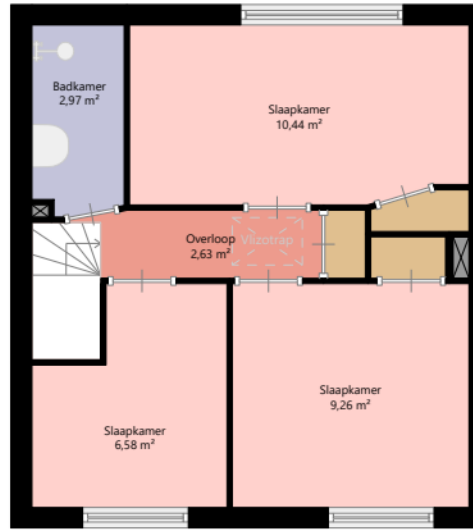

Adres:	Prinses Margrietlaan 40 3738VL MAARTENSDIJK
Verdieping:	Begane grond
Schaal:	1:100
Datum:	08-03-2024
Organisatie:	Woongroen

Adres:	Prinses Margrietlaan 40 3738VL MAARTENSDIJK
Verdieping:	Eerste verdieping
Schaal:	1:100
Datum:	08-03-2024
Organisatie:	Woongroen

Adres:	Prinses Margrietlaan 40 3738VL MAARTENSDIJK
Verdieping:	Tweede verdieping
Schaal:	1:100
Datum:	08-03-2024
Organisatie:	Woongroen