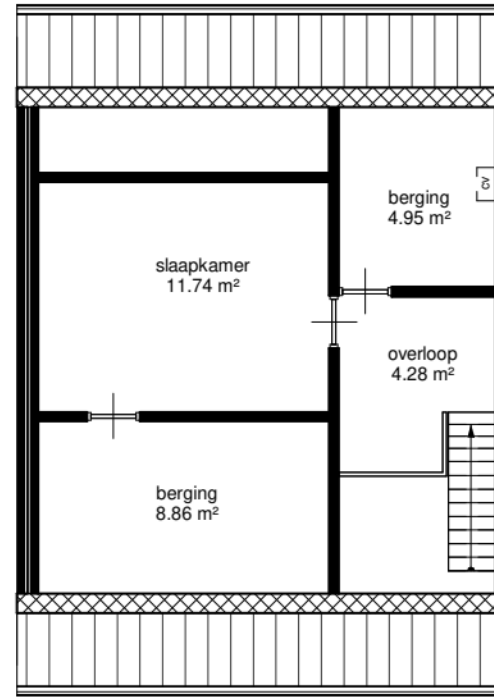

eerste verdieping

wold & waard

Adres: Beukenlaan 3
Postcode: 9821PJ Oldekerk
Schaal: 1 : 100
Datum: 08-01-2022
hitecha Hout Techniek & Ontwikkeling