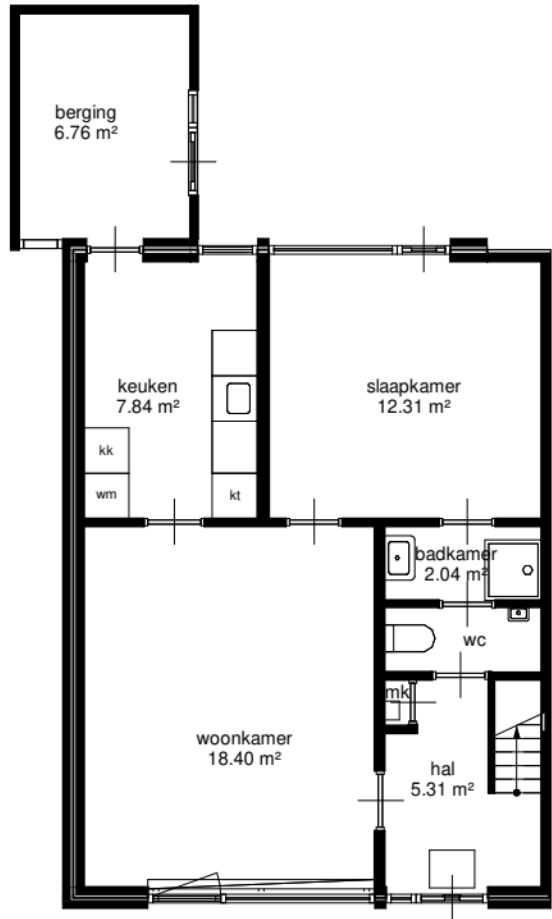

100 2270 100

begane grond