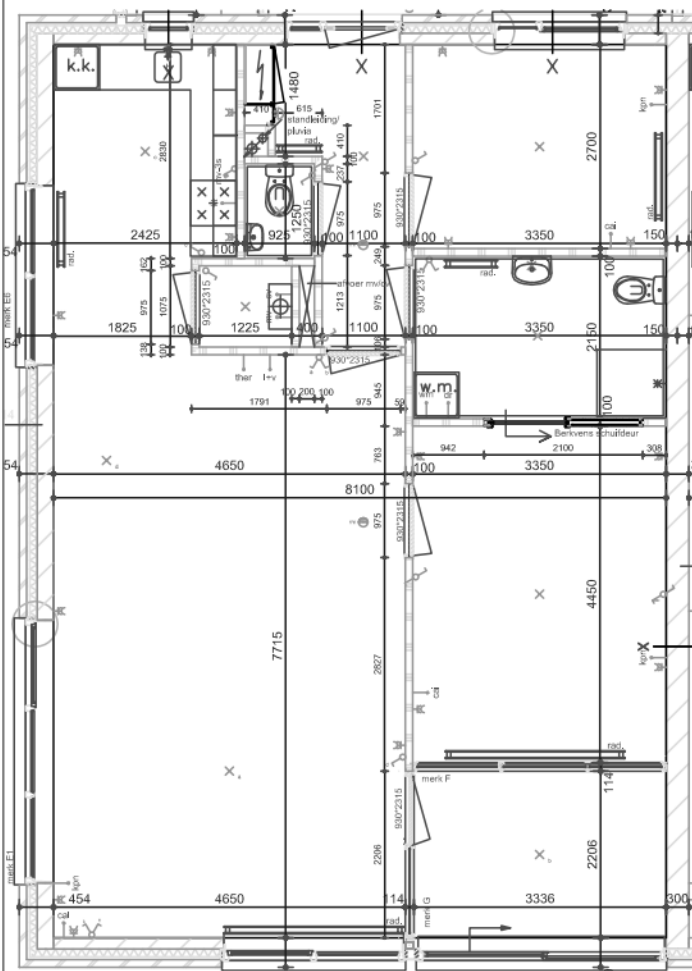

Noordgevel (Driemolenslaan)

Zuidgevel

Westgevel (Dollardlaan)

Oostgevel

STRAAT:DRIEMOLENSLAAN.36	COMPLEXNR.49
POSTCODE:9649ET	
PLAATS:MUNTENDAM	