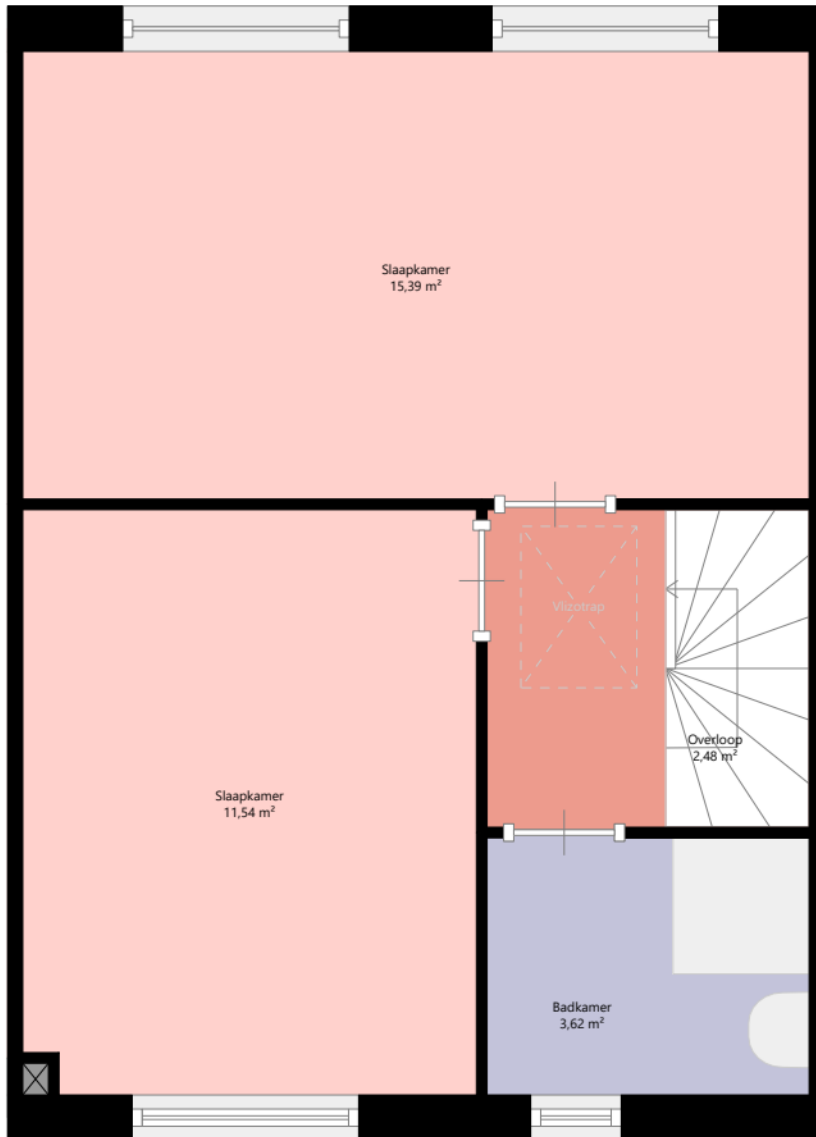

2,60 m

2,50 m

5,93 m
4,33 m
6,90 m
2,50 m
0,90 m

2,91 m 1,00 m 1,15 m
3,98 m 0,95 m
5,20 m

Adres: Clara Wichmannstraat 5
1991 RL VELSERBROEK

Verdieping: Begane grond
Schaal: 1:100
Datum: 23-01-2023

Organisatie: Velison Wonen

VELISON
WONEN

Adres: Clara Wichmannstraat 5
1991 RL VELSERBROEK

Verdieping: Eerste verdieping

Schaal: 1:50

Datum: 23-01-2023

Organisatie: Velison Wonen

5,20 m

3,51 m

VELISON
WONEN

Adres: Clara Wichmannstraat 5
1991 RL VELSERBROEK

Verdieping: Tweede verdieping

Schaal: 1:50

Datum: 23-01-2023

Organisatie: Velison Wonen