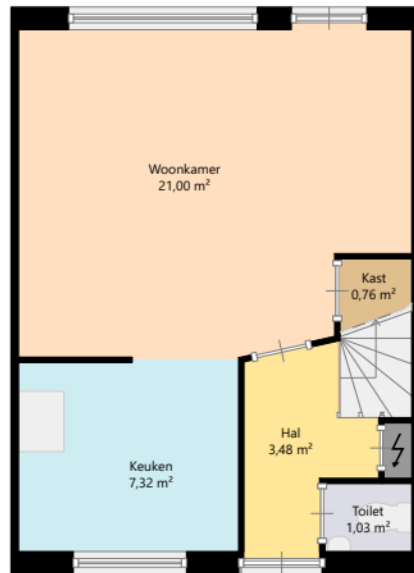

2,60 m

2,50 m

5,93 m
4,33 m
6,90 m
2,50 m
0,90 m

2,91 m 1,00 m 1,15 m
3,98 m 0,95 m
5,20 m

Adres: Clara Wichmannstraat 5
1991 RL VELSERBROEK

Verdieping: Begane grond
Schaal: 1:100
Datum: 23-01-2023

Organisatie: Velison Wonen

VELISON
WONEN

Adres: Clara Wichmannstraat 5
1991 RL VELSERBROEK

Verdieping: Eerste verdieping

Schaal: 1:50

Datum: 23-01-2023

Organisatie: Velison Wonen

5,20 m

3,51 m

VELISON
WONEN

Adres: Clara Wichmannstraat 5
1991 RL VELSERBROEK

Verdieping: Tweede verdieping

Schaal: 1:50

Datum: 23-01-2023

Organisatie: Velison Wonen