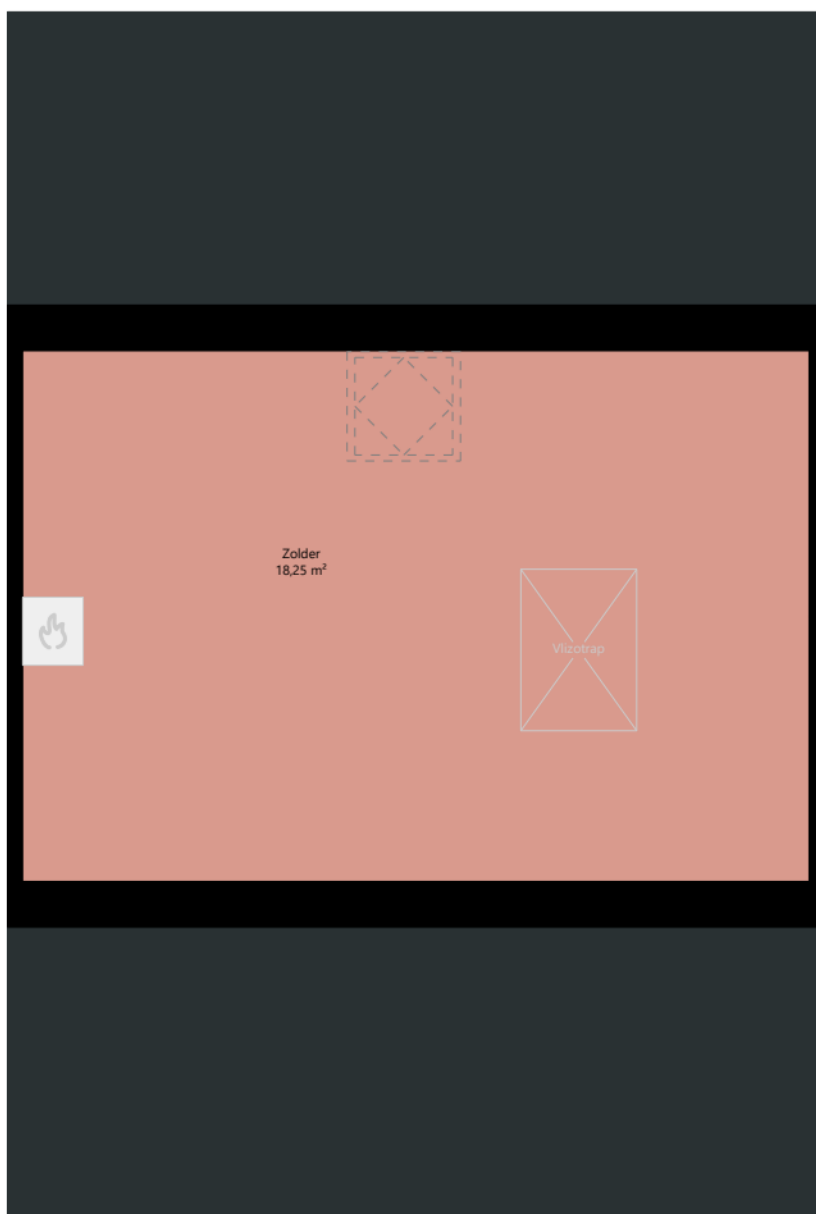

2,60 m

2,50 m

5,93 m
4,33 m
6,90 m
2,50 m
0,90 m

2,91 m 1,00 m 1,15 m
3,98 m 0,95 m
5,20 m

Adres: Clara Wichmannstraat 5
1991 RL VELSERBROEK

Verdieping: Begane grond
Schaal: 1:100
Datum: 23-01-2023

Organisatie: Velison Wonen

VELISON
WONEN

Adres: Clara Wichmannstraat 5
1991 RL VELSERBROEK

Verdieping: Eerste verdieping

Schaal: 1:50

Datum: 23-01-2023

Organisatie: Velison Wonen

5,20 m

3,51 m

VELISON
WONEN

Adres: Clara Wichmannstraat 5
1991 RL VELSERBROEK

Verdieping: Tweede verdieping

Schaal: 1:50

Datum: 23-01-2023

Organisatie: Velison Wonen