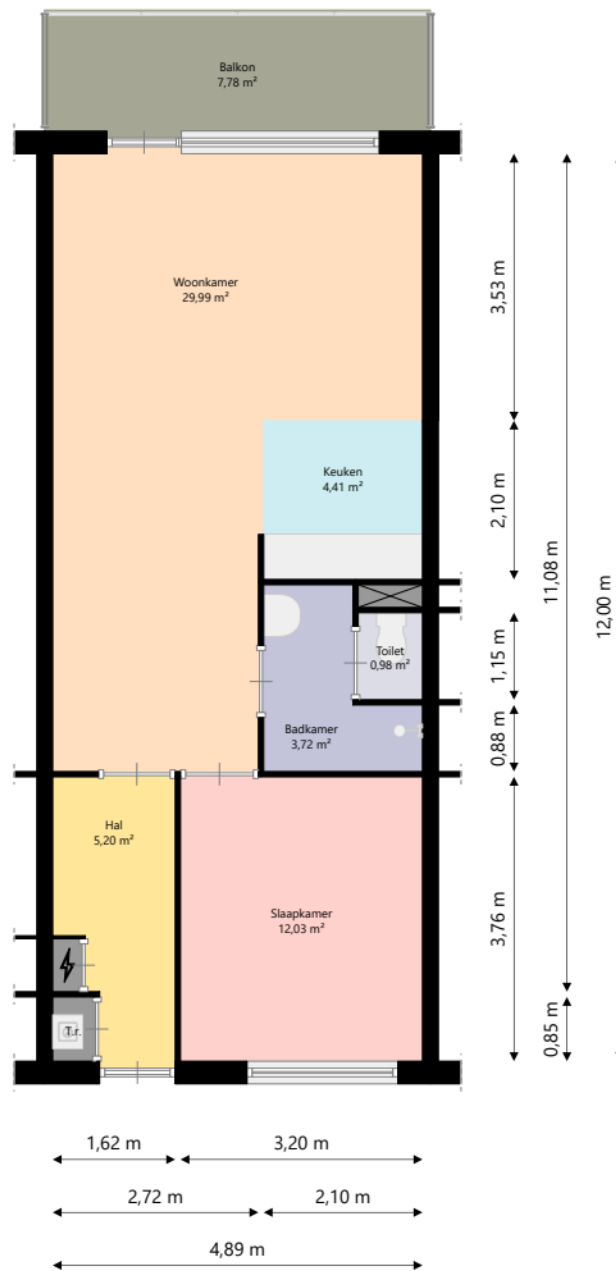

WOON
KRACHT
10

Adres:	Pontonniersweg 40 3353SC PAPENDRECHT
Verdieping:	Begane grond
Schaal:	1:100
Datum:	27-02-2026
Organisatie:	Stichting Woonkracht10

**WOON
KRACHT
10**

Adres:	Pontonniersweg 40 3353SC PAPENDRECHT
Verdieping:	Vierde verdieping
Schaal:	1:100
Datum:	27-02-2026
Organisatie:	Stichting Woonkracht10