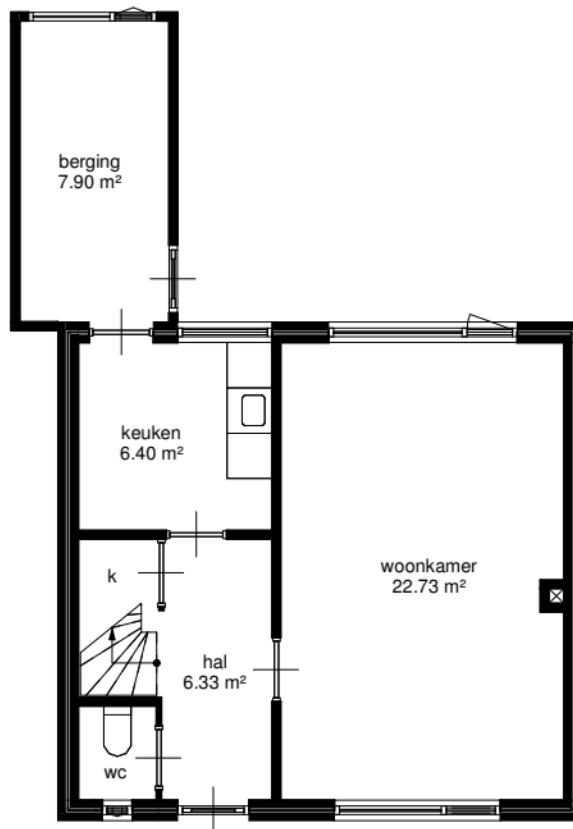

110 1980 110

270	2570	110	3750	135		
270	1040	60	1470	110	3750	135
270			6430			135

begane grond

110
3990
270
270
270
2490
2490
110
110
2100
110
1250
270