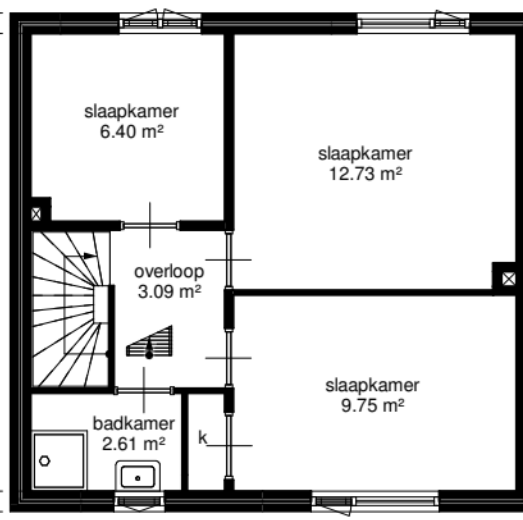

110 1980 110

270	2570	110	3750	135		
270	1040	60	1470	110	3750	135
270			6430			135

begane grond

110
3990
270
270
270
2490
2490
110
110
2100
110
1250
270

270	2570	110	3750	135		
270	1040	60	1470	110	3750	135
270	2010	60,500	110	3750	135	
270			6430			135

eerste verdieping

270
270
270
2490
270
3400
110
2100
60
2600
1300
270

270	6430	135

tweede verdieping

1805

wold & waard

Adres: Carel Hieronymuslaan 20
Postcode: 9351GP Leek
Schaal: 1 : 100
Datum: 25-01-2022
hitech