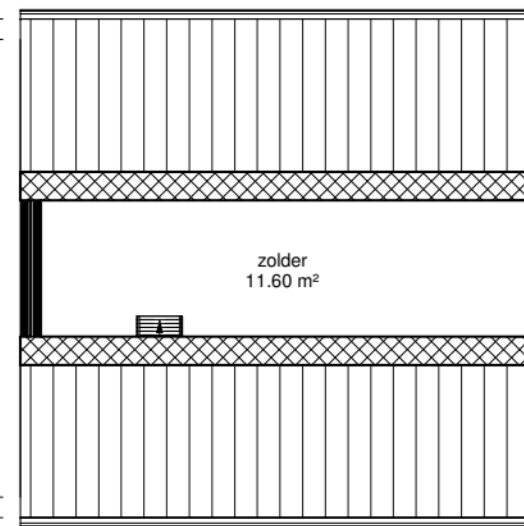

270	2570	110	3750	135		
270	1040	60	1470	110	3750	135
270	2010	60,500	110	3750	135	
270			6430			135

eerste verdieping

270
270
270
2490
270
3400
110
2100
60
2600
1300
270