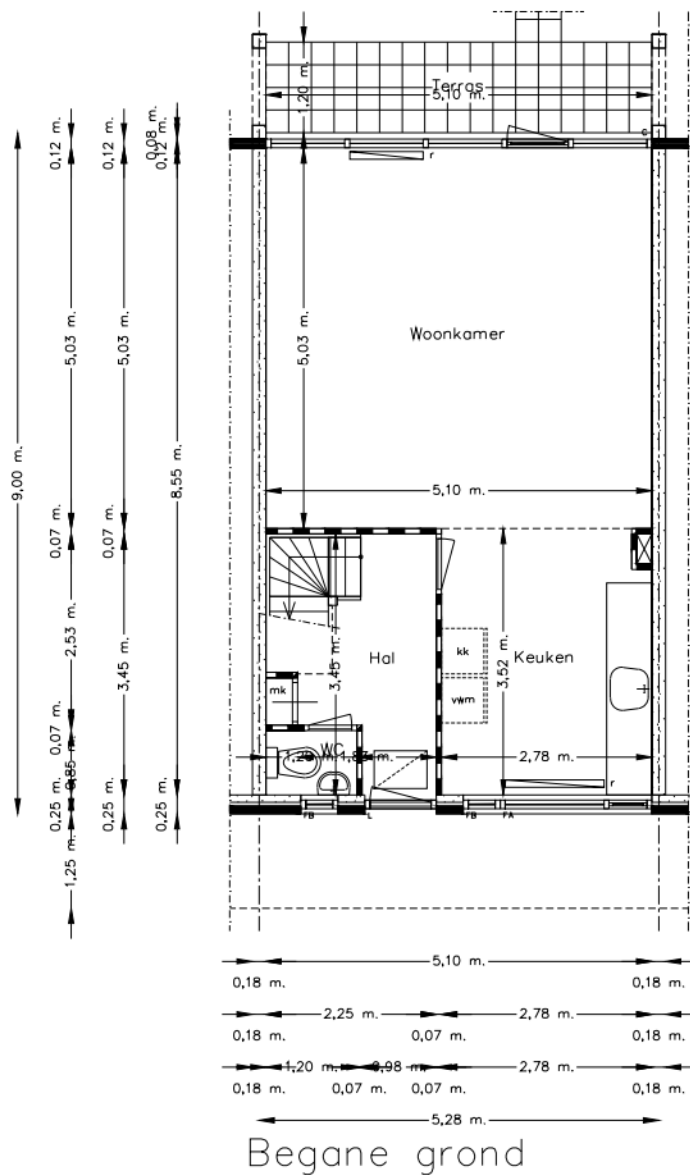

Straat: Hondsbos 30      Plaats: HAARLEM  
 Postcode: 2036 KS      Objectcode: HL.1080.HONDS.000030 1:100

Aan deze tekening kunnen geen rechten worden ontleend.

Straat: Hondsbos 30      Plaats: HAARLEM  
 Postcode: 2036 KS      Objectcode: HL.1080.HONDS.000030 1:100