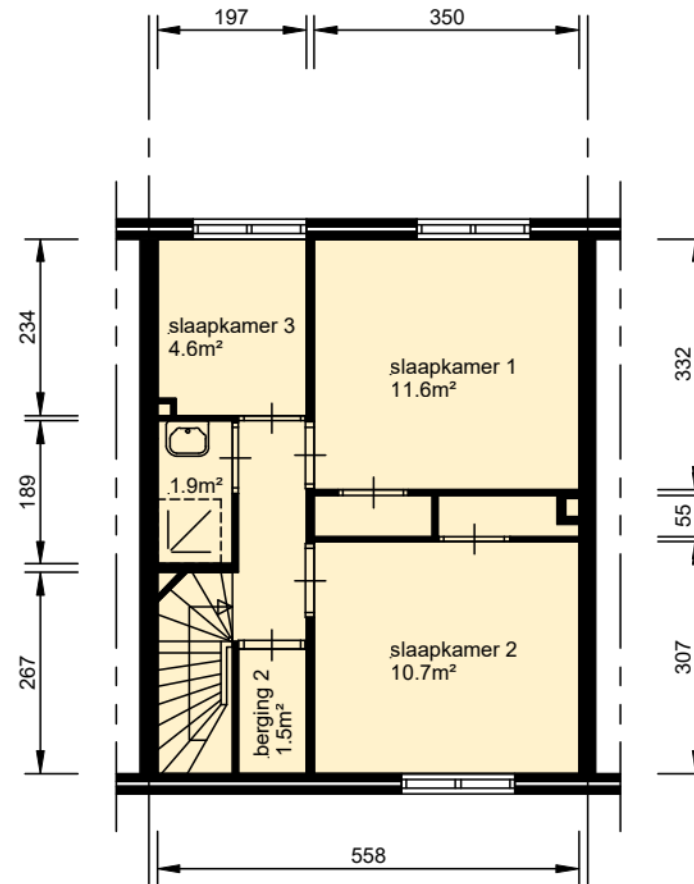

begane grond

gebruiksoppervlak woonfunctie 79.26m²

verdieping

Aan deze tekeningen kunnen geen rechten worden ontleend. De maten kunnen in werkelijkheid afwijken.

Plaats:
Utrecht

Straat:
Egginklaan 43

Bestandsnaam
HAV0_0824_40366014201_GBO.dwg
Complex
0824