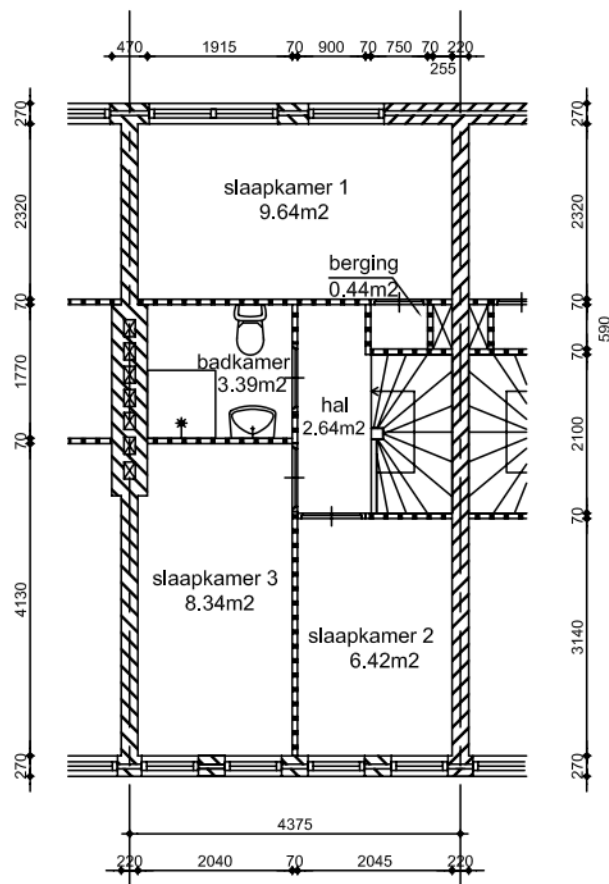

### Renvooi

- metselwerk wand
- kalkzandsteen
- houtskeletbouw
- voorzetwand + isolatie
- beton
- lichte scheidingswand
- mk meterkast
- mv mechanische ventilatie-unit
- mh opstelplaats moederhaard
- gk gaskachel
- radiator
- kk/kt/wa koelkast, kooktoestel, wasautomaat
- cv cv-ketel
- geiser geiser

		462		

Maatvoering is in millimeters, en is slechts ter indicatie!  
Alle op de tekening aangegeven maten zijn "circa" maten.  
Er kunnen geen rechten aan de tekening worden ontleend

## Zaagmuldersweg 462 begane grond

datum	getekend	schaal	tekeningform	
21-06-2011	DBA	1:100	A4	9713LV462

## Zaagmuldersweg 462 1e verdieping

datum	getekend	schaal	tekeningform	
21-06-2011	DBA	1:100	A4	9713LV462