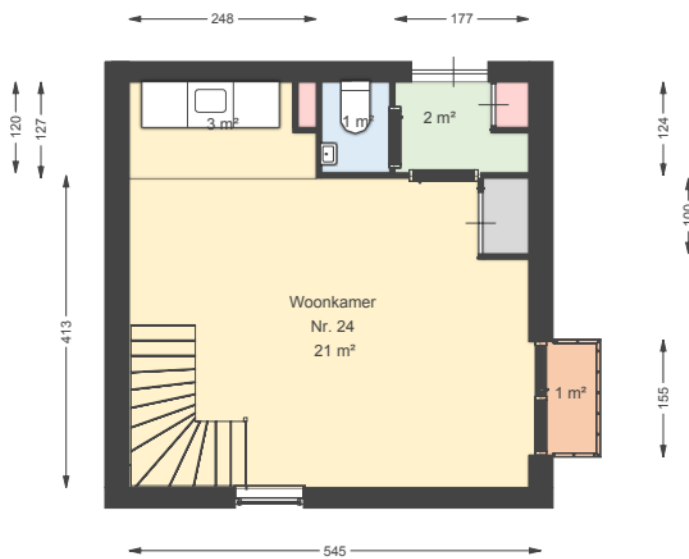

01 Eerste Verdieping

Eemstraat 24, 3522 SP UTRECHT

Datum 13-03-2026
Schaal 1:100
Clustercode 860
OGE Nummer OGE-0003995

02 Tweede Verdieping

Eemstraat 24, 3522 SP UTRECHT

Datum 13-03-2026
Schaal 1:100
Clustercode 860
OGE Nummer OGE-0003995