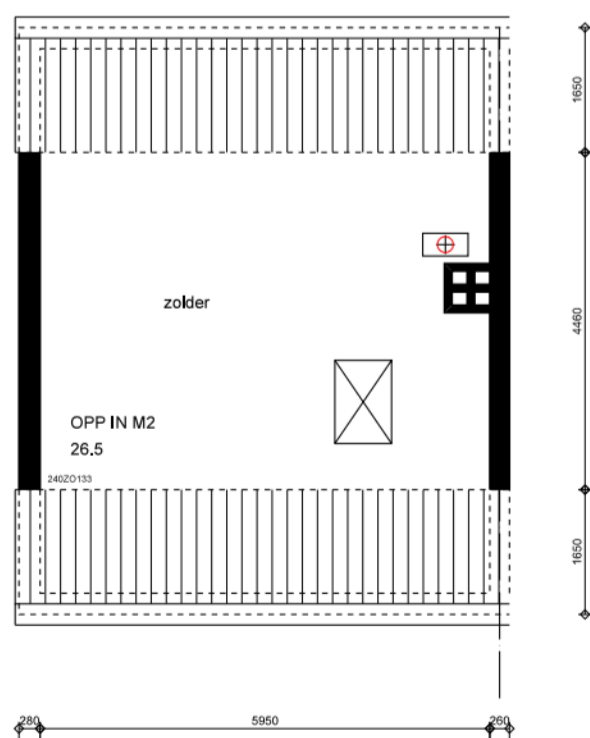

BEGANE GROND

VERDIEPING

onderwerp:

Haverlanden 91

schaal:

1:100

datum:

12-03-2026

type:

Complex 240

bouwjaar:

1972

TvV. aan deze tekening kunnen  
 geen rechten worden ontleend

ZOLDER

onderwerp:

Haverlanden 91

schaal:

1:100

datum:

12-03-2026

type:

Complex 240

bouwjaar:

1972