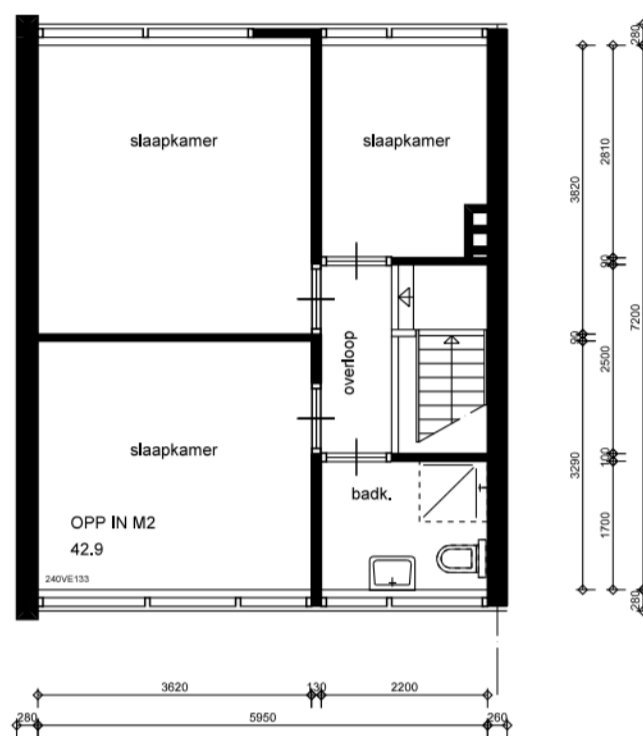

BEGANE GROND

VERDIEPING

onderwerp:

Haverlanden 91

schaal:

1:100

datum:

12-03-2026

type:

Complex 240

bouwjaar:

1972

TvV. aan deze tekening kunnen  
 geen rechten worden ontleend

ZOLDER

onderwerp:

Haverlanden 91

schaal:

1:100

datum:

12-03-2026

type:

Complex 240

bouwjaar:

1972