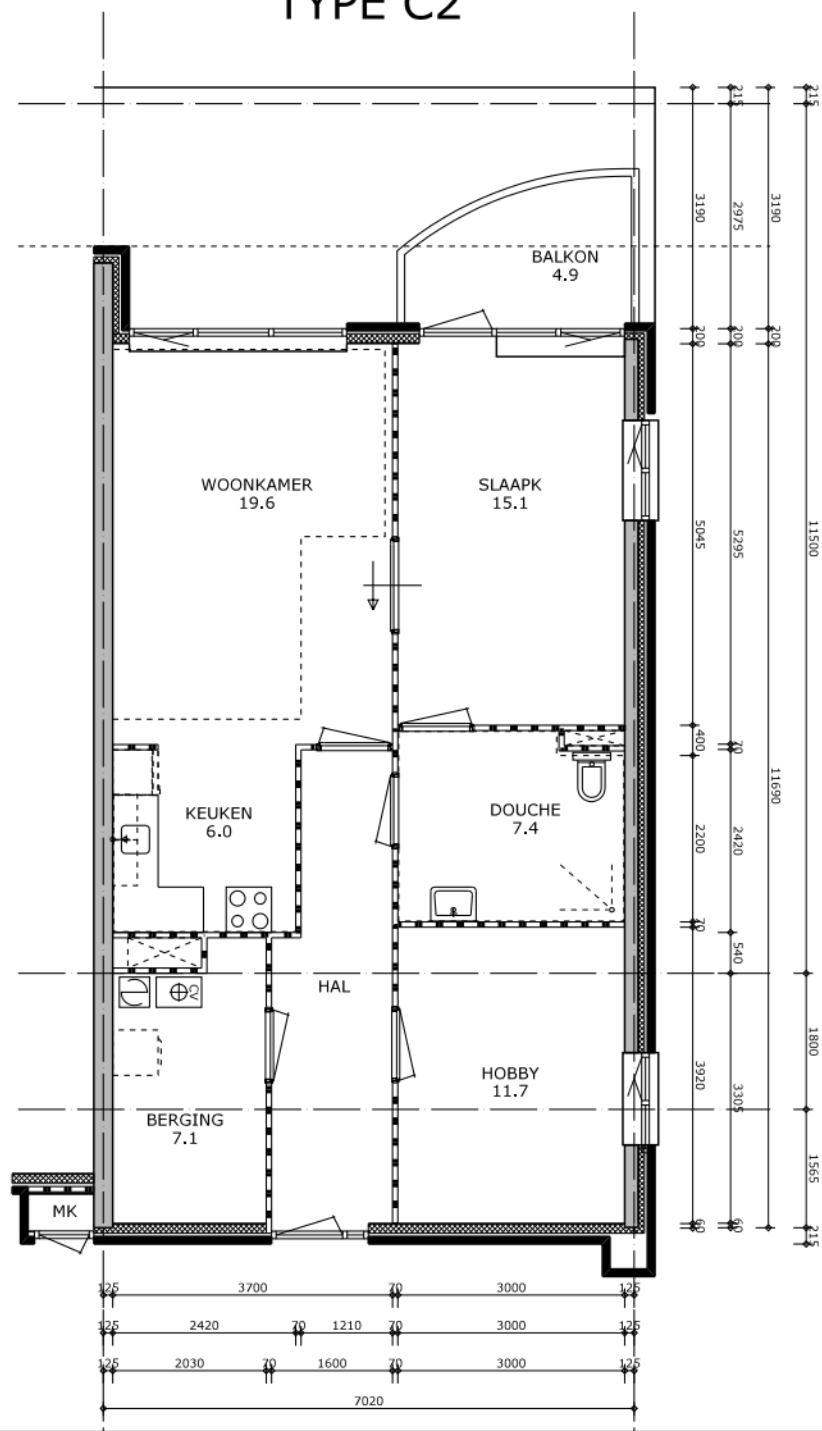

# TYPE C2

**PRE**  
w o n e n

Rijksweg 347  
Velsbroek  
mail@pewonen.nl  
www.pewonen.nl

Complex : 550  
Adres :  
Tekening : AS---C2a  
Datum : 04-11-2022

Aan de tekening kunnen geen rechten worden ontleend.  
(Alle maten in mm)