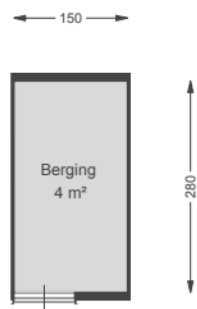

00 Begane grond

De Blicckstraat 257, 3572 WD  
UTRECHT

Datum 13-03-2026  
Schaal 1:100  
Clustercode 462  
OGE Nummer OGE-0009673

05 Vijfde verdieping

De Blicckstraat 257, 3572 WD  
UTRECHT

Datum 13-03-2026  
Schaal 1:100  
Clustercode 462  
OGE Nummer OGE-0009673