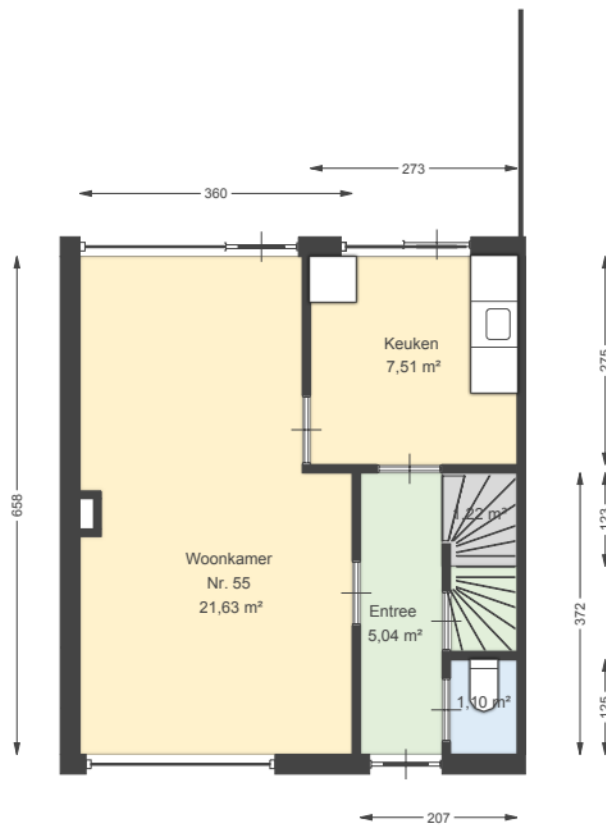

00 Begane grond

Beatrixstraat 55 3921 BN ELST UT

Datum 13-03-2026
Schaal 1:100
Clustercode FIN3313
OGE Nummer E001996

00 Begane grond - Losstaande berging

Beatrixstraat 55 3921 BN ELST UT

Datum	13-03-2026
Schaal	1:100
Clustercode	FIN3313
OGE Nummer	E001996

01 Eerste verdieping

Beatrixstraat 55 3921 BN ELST UT

Datum	13-03-2026
Schaal	1:100
Clustercode	FIN3313
OGE Nummer	E001996

02 Tweede verdieping

Beatrixstraat 55 3921 BN ELST UT

Datum	13-03-2026
Schaal	1:100
Clustercode	FIN3313
OGE Nummer	E001996