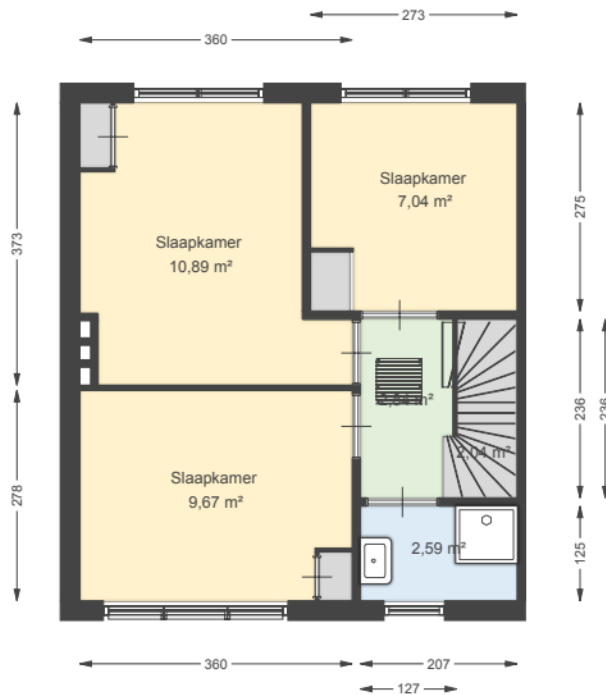

00 Begane grond

Beatrixstraat 55 3921 BN ELST UT

Datum 13-03-2026
Schaal 1:100
Clustercode FIN3313
OGE Nummer E001996

00 Begane grond - Losstaande berging

Beatrixstraat 55 3921 BN ELST UT

Datum	13-03-2026
Schaal	1:100
Clustercode	FIN3313
OGE Nummer	E001996

01 Eerste verdieping

Beatrixstraat 55 3921 BN ELST UT

Datum	13-03-2026
Schaal	1:100
Clustercode	FIN3313
OGE Nummer	E001996

02 Tweede verdieping

Beatrixstraat 55 3921 BN ELST UT

Datum	13-03-2026
Schaal	1:100
Clustercode	FIN3313
OGE Nummer	E001996