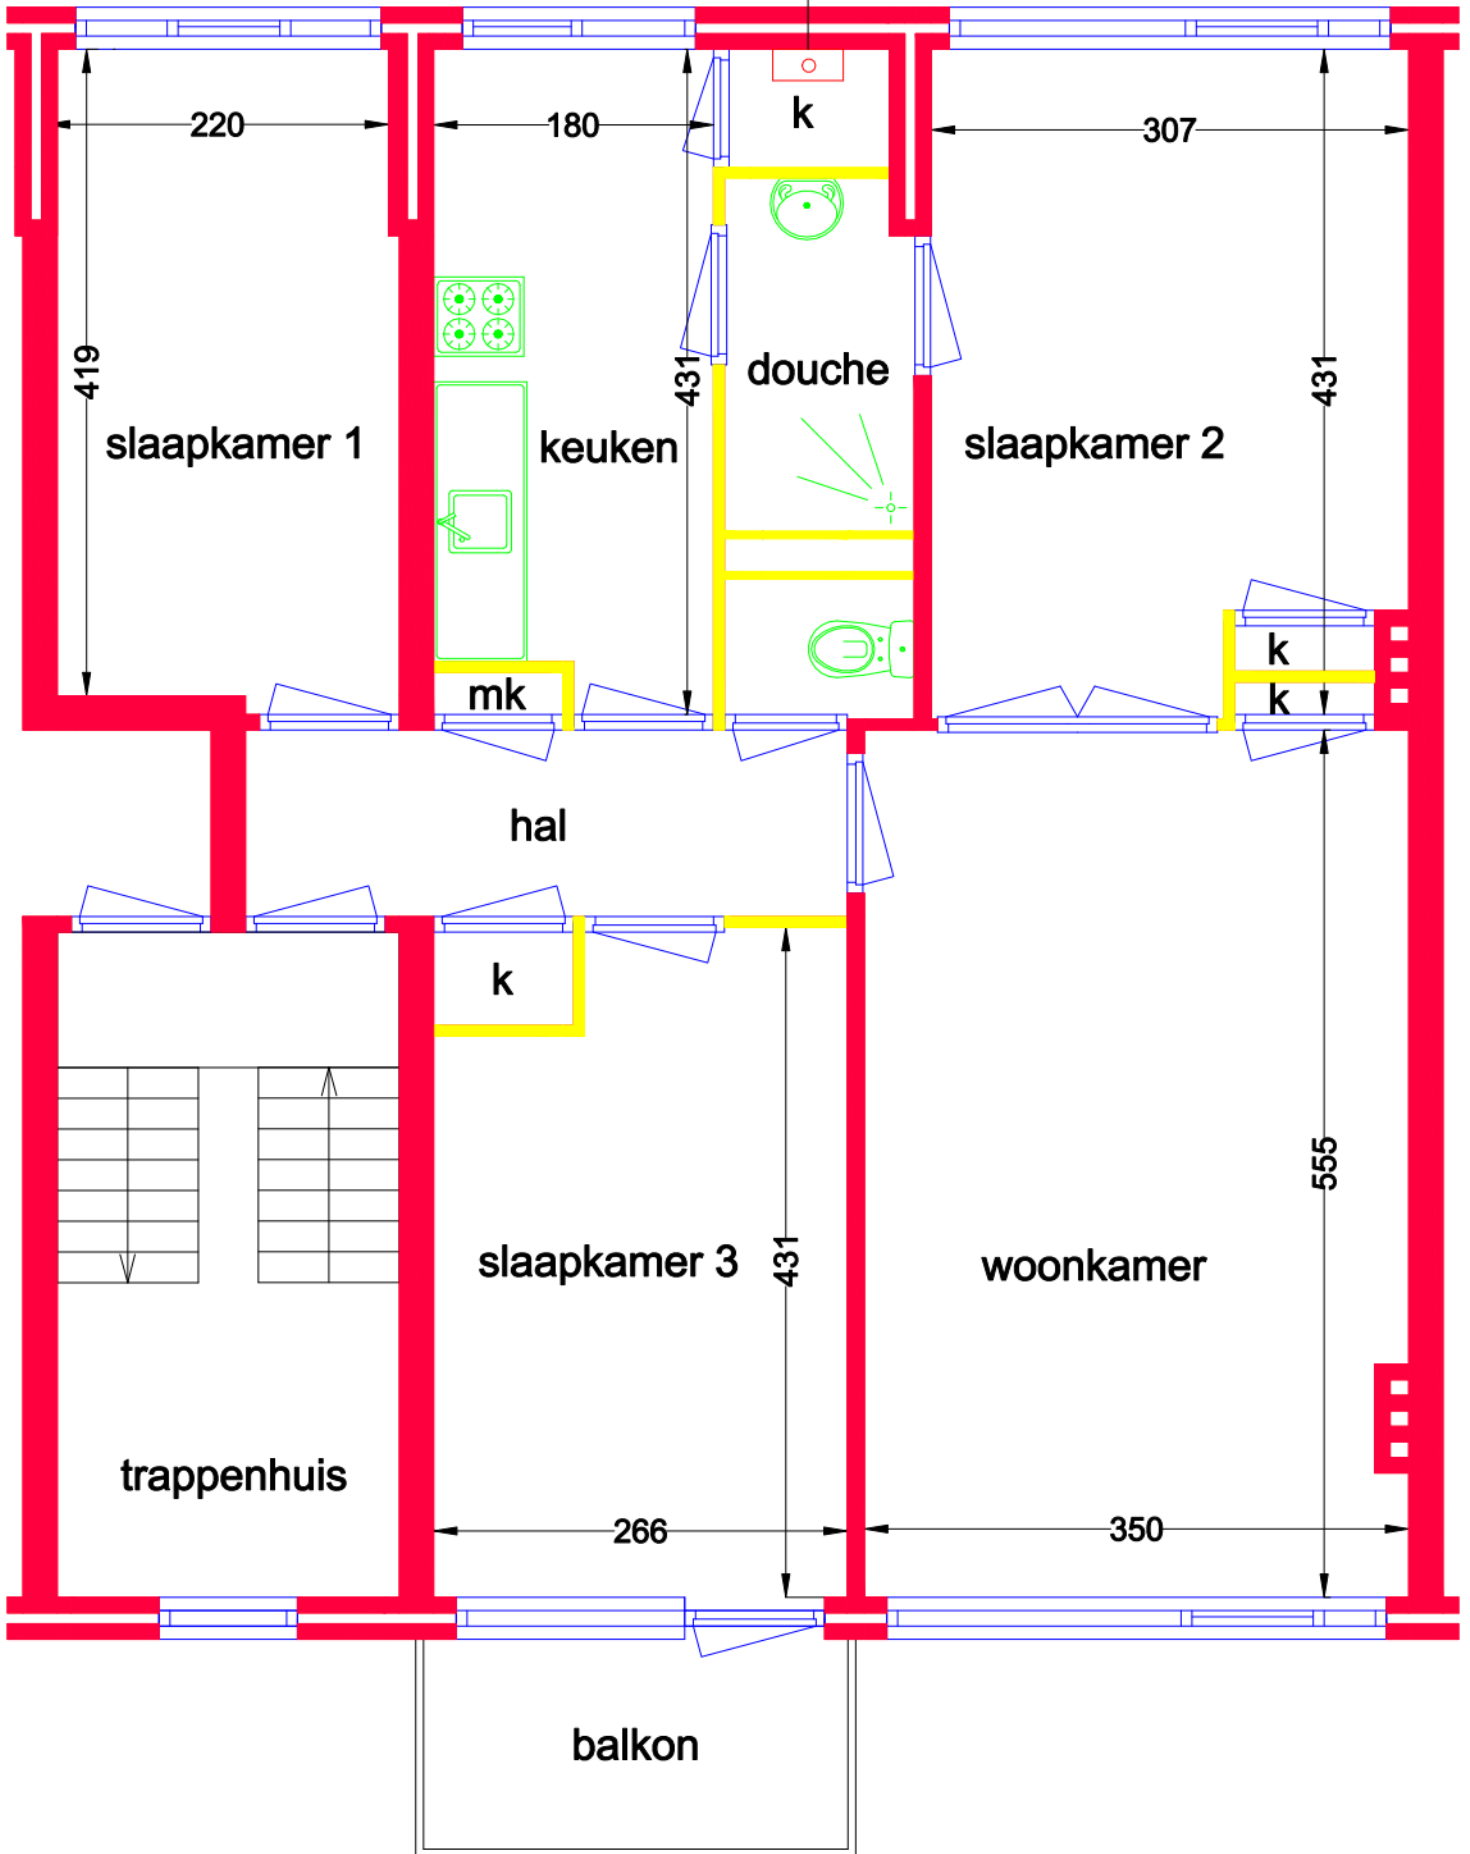

complex 033 type b

Geiser

verdieping

complex 033 type b

Geiser

verdieping