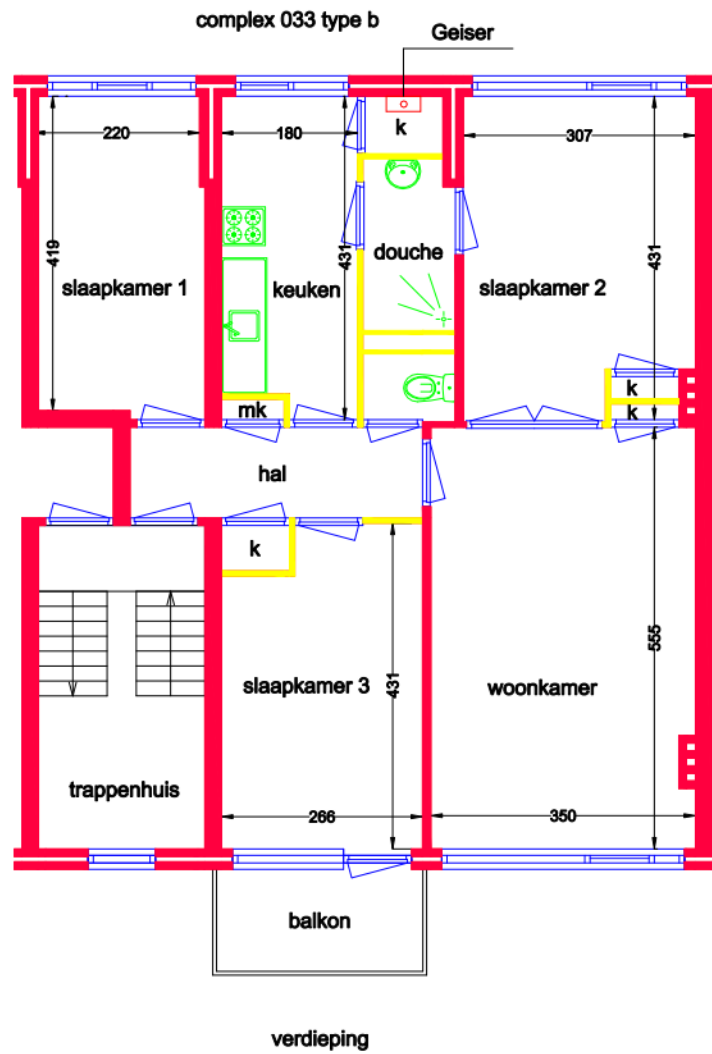

complex 033 type b

Geiser

verdieping

complex 033 type b

Geiser

verdieping