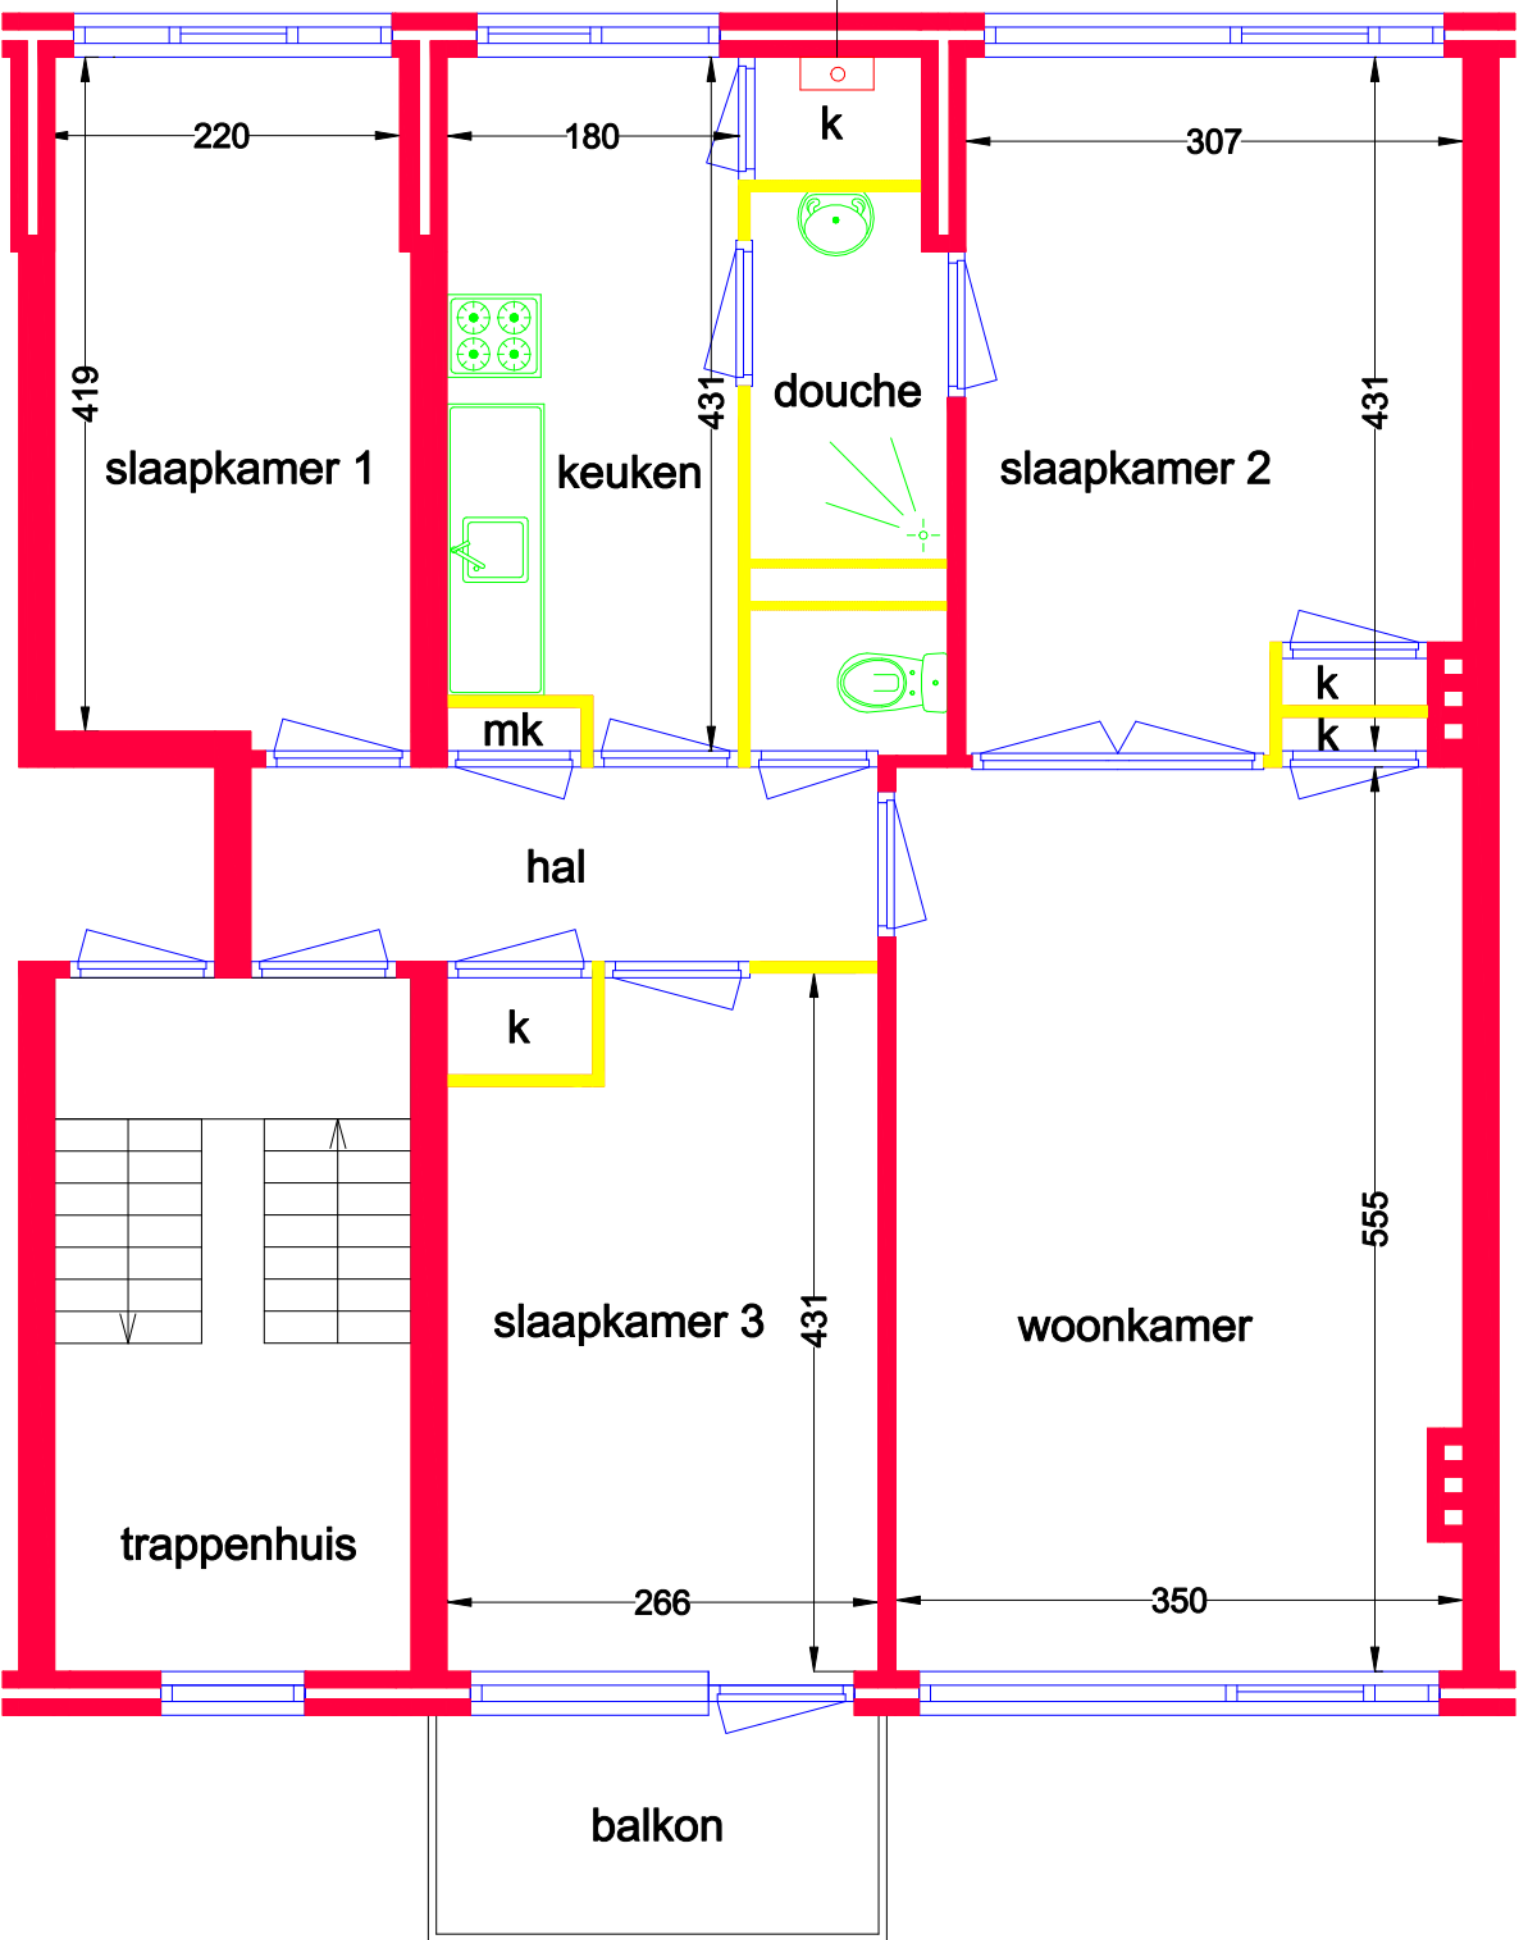

complex 033 type b

Geiser

verdieping

complex 033 type b

Geiser

verdieping