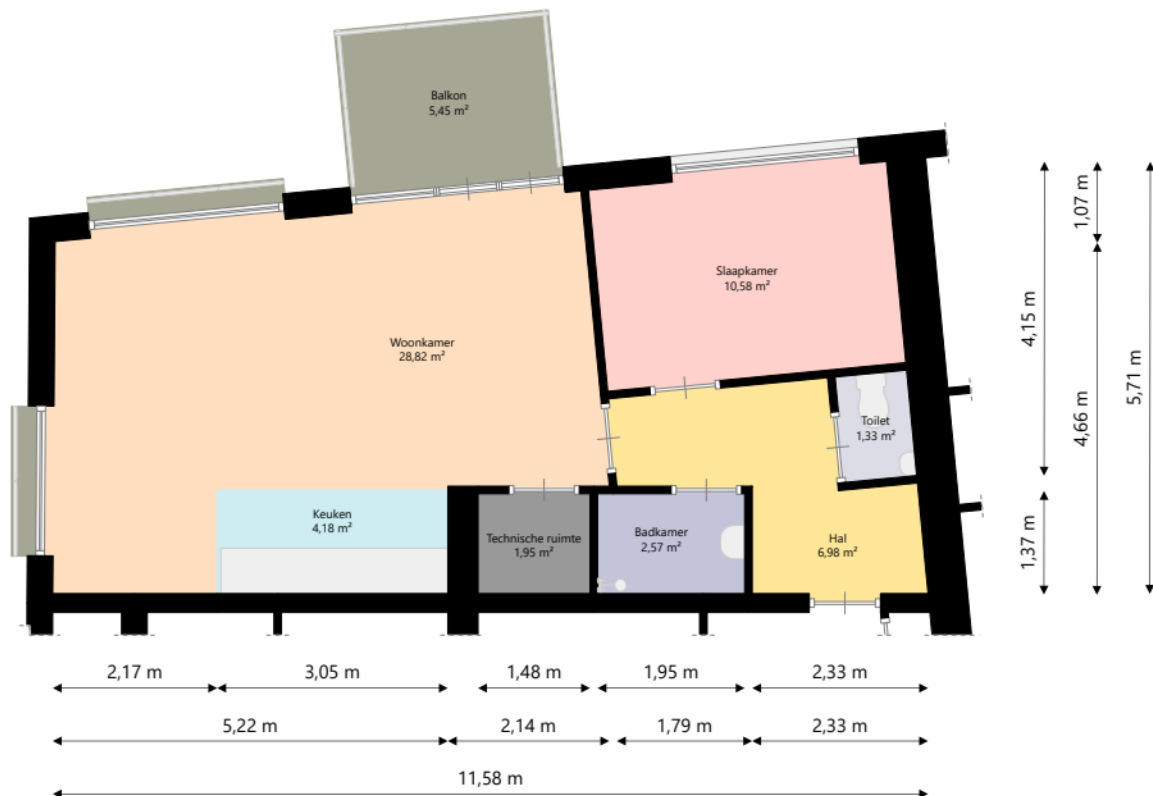

Nijestee i

Adres:	Westinghousestraat 25-12 9727 GR GRONINGEN
Verdieping:	Begane grond
Schaal:	1:100
Datum:	06-01-2026
Organisatie:	Stichting Nijestee

Nijestee i

Adres: Westinghousestraat 25-12
9727 GR GRONINGEN

Verdieping: Eerste verdieping

Schaal: 1:100

Datum: 06-01-2026

Organisatie: Stichting Nijestee