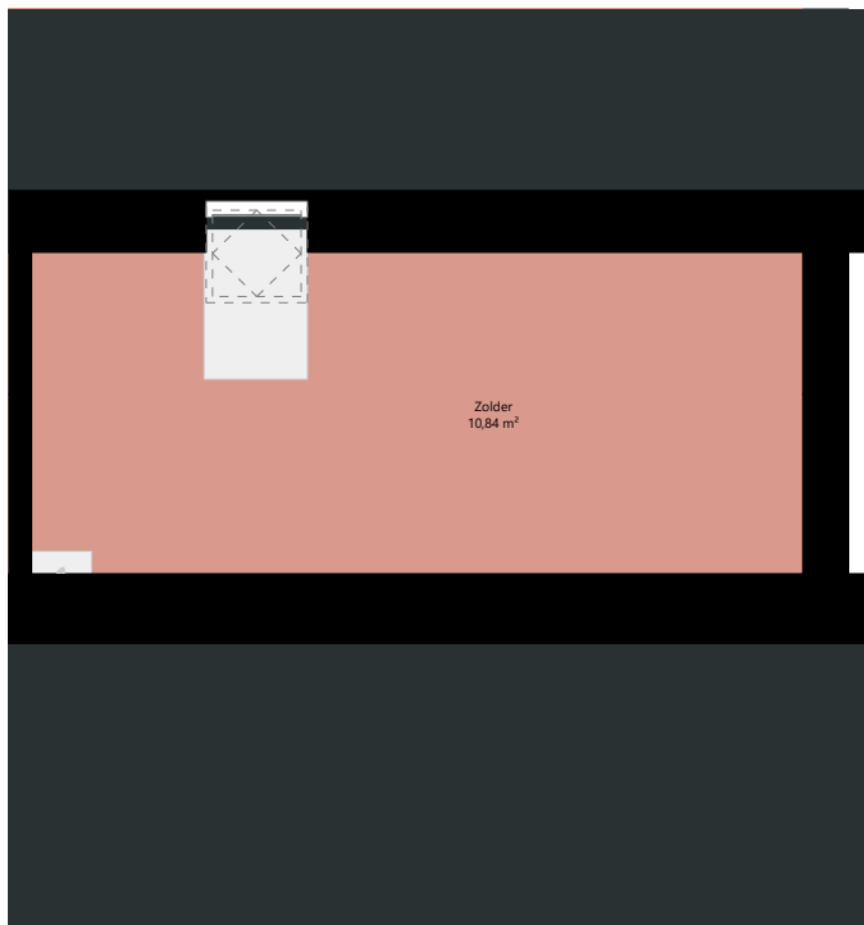

VELISON
WONEN

Adres: Watermuur 16
1991 JP VELSERBROEK

Verdieping: Begane grond
Schaal: 1:100
Datum: 20-01-2023

Organisatie: Velison Wonen

VELISON
WONEN

Adres: Watermuur 16
1991 JP VELSERBROEK

Verdieping: Eerste verdieping
Schaal: 1:50
Datum: 20-01-2023

Organisatie: Velison Wonen

2,13 m

5,10 m

Adres: Watermuur 16
1991 JP VELSERBROEK

Verdieping: Tweede verdieping
Schaal: 1:50
Datum: 20-01-2023

Organisatie: Velison Wonen