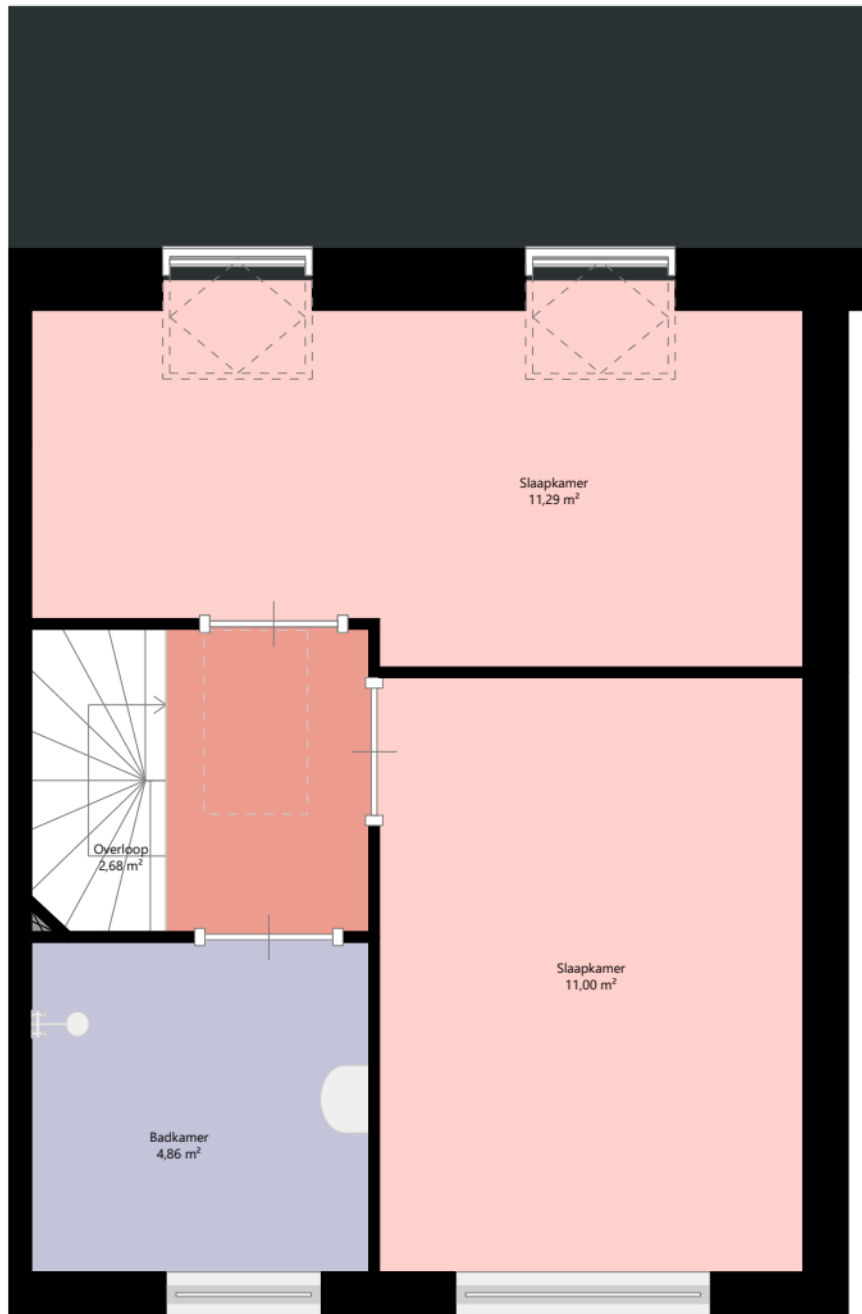

VELISON
WONEN

Adres: Watermuur 16
1991 JP VELSERBROEK

Verdieping: Begane grond
Schaal: 1:100
Datum: 20-01-2023

Organisatie: Velison Wonen

VELISON
WONEN

Adres: Watermuur 16
1991 JP VELSERBROEK

Verdieping: Eerste verdieping
Schaal: 1:50
Datum: 20-01-2023

Organisatie: Velison Wonen

2,13 m

5,10 m

Adres: Watermuur 16
1991 JP VELSERBROEK

Verdieping: Tweede verdieping
Schaal: 1:50
Datum: 20-01-2023

Organisatie: Velison Wonen