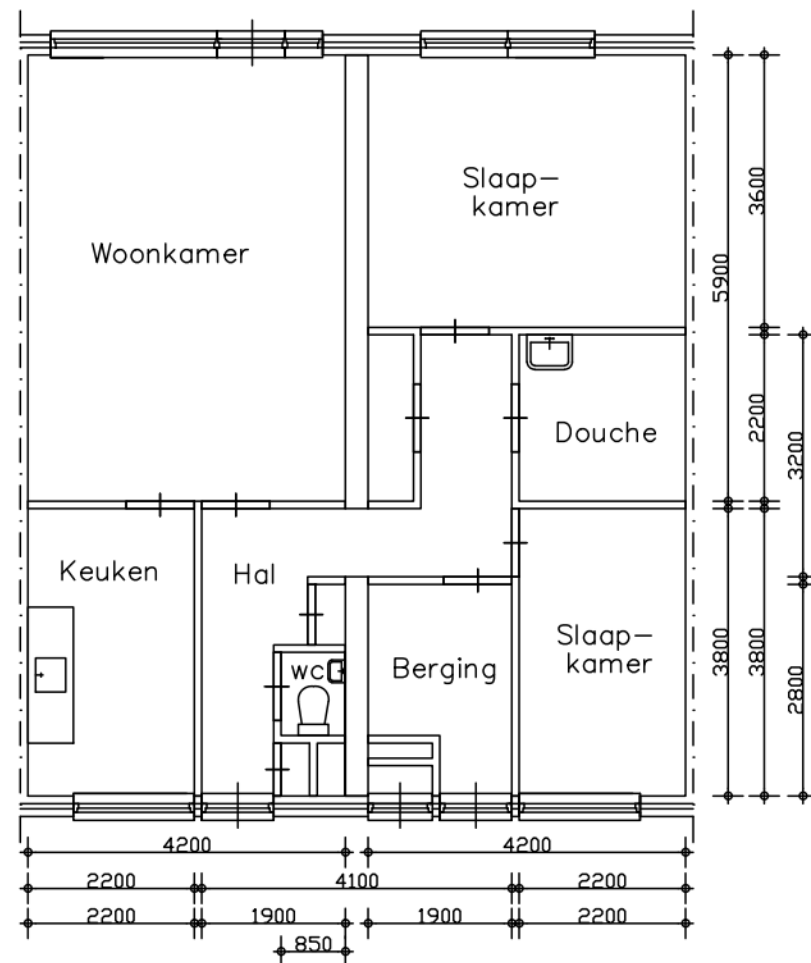

Voorgevel

Achtergevel

Begane grond

Adres : L. Tripstraat 6  
 Complex : 201852  
 Bouwjaar : 1987  
 Gewijzigd : 24-5-2013

Let op: Het is mogelijk dat de maten, zoals aangeven op deze tekening, afwijken van de werkelijke situatie. wij aanvaren geen aansprakelijkheid voor technische en redactionele fouten.