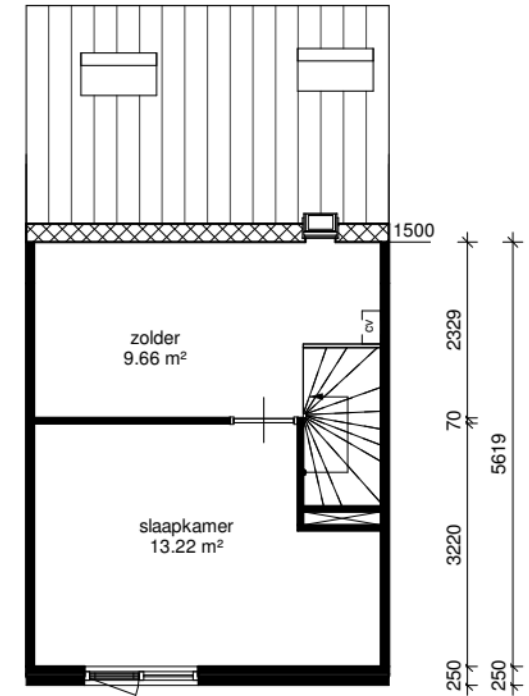

Adres	: 14 Molen de Goliath		
Postcode	: 3311ME DORDRECHT		
Complex nummer	: 362		
Complex naam	: Lijnbaangebied		
Woningtype	: WoningtypeH	Schaal	: 1 : 100
Datum	: 03/05/2026	Formaat	: A4