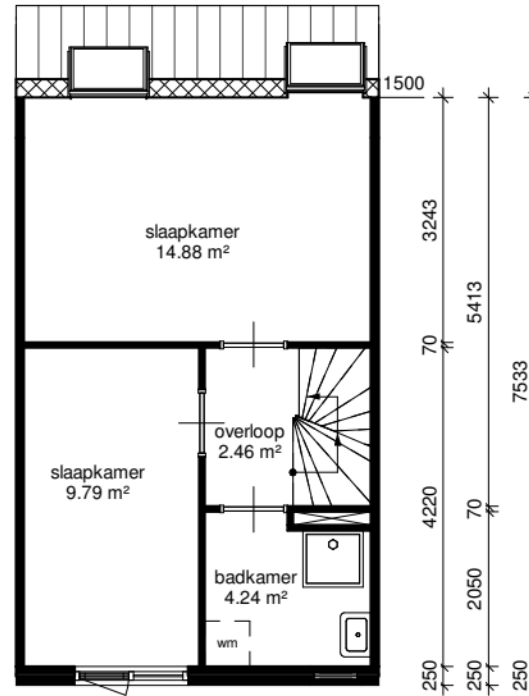

Adres	: 14 Molen de Goliath		
Postcode	: 3311ME DORDRECHT		
Complex nummer	: 362		
Complex naam	: Lijnbaangebied		
Woningtype	: WoningtypeH	Schaal	: 1 : 100
Datum	: 03/05/2026	Formaat	: A4