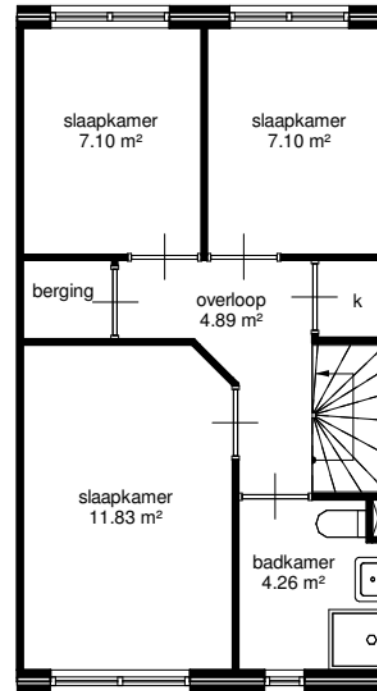

300
3000
300
3000
300
8500
70
1050
70
1030
70
4310
70
2000
70
2260
300

75 2365 70 2365 75
75 2780 70 1950 75
75 4800 75

Adres	: Amazone 107		
Postcode	: 3315WH DORDRECHT		
Complexnummer	: 555		
Complexnaam	: Amazone		
Woningtype	: Woningtype A	Schaal	: 1:100
Datum	: 10/02/2026	Formaat	: A4