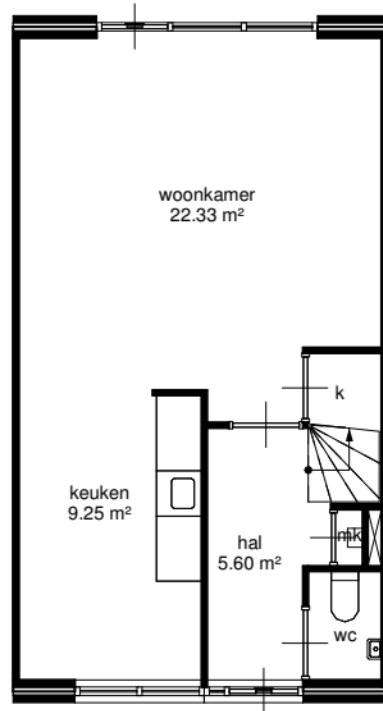

100 2500 50

100
2200
100

300
4660
300
4100
300
8500
70
360
70
2000
70
3340
70
750
70
1440
300

75 3760 70 970 75
75 2420 70 1270 70 970 75
75 4800 75

begane grond