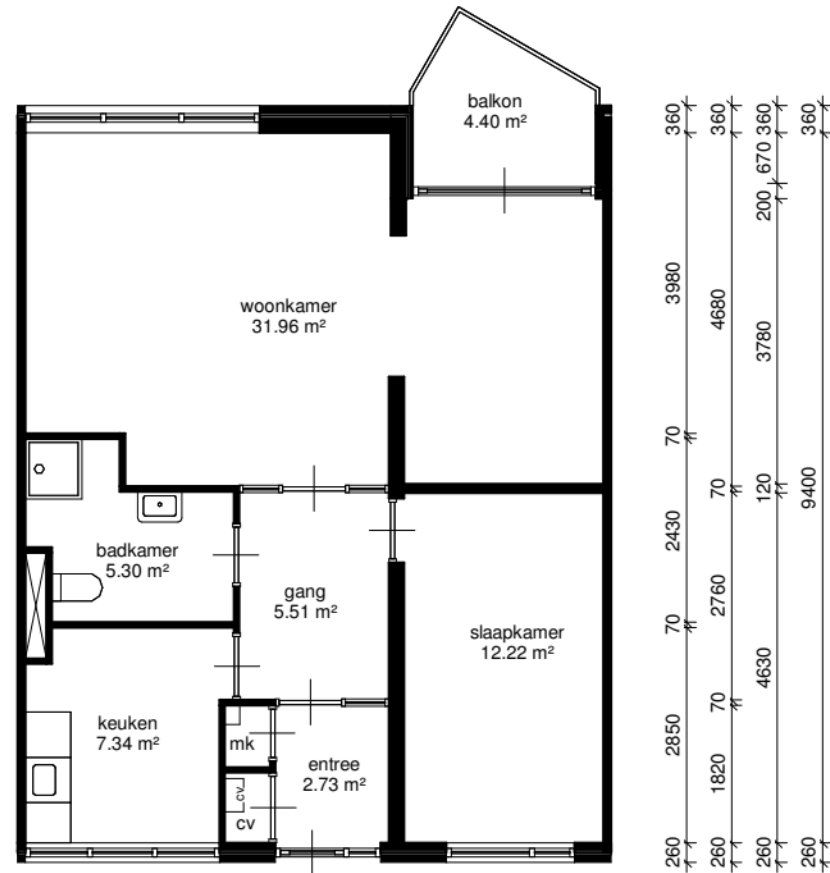

begane grond

derde verdieping

Adres	: Tesselschadestraat 180		
Postcode	: 3341TL Hendrik-Ido-Ambacht		
Complexnummer	: 219		
Complexnaam	: Tesselschadestraat complex		
Woningtype	: Woningtype Dsp	Schaal	: 1 : 100
Datum	: 03/10/2026	Formaat	: A4
<small>Alle maten zijn onder voorbehoud en aan deze tekening kunt u geen rechten ontleenen.</small>			