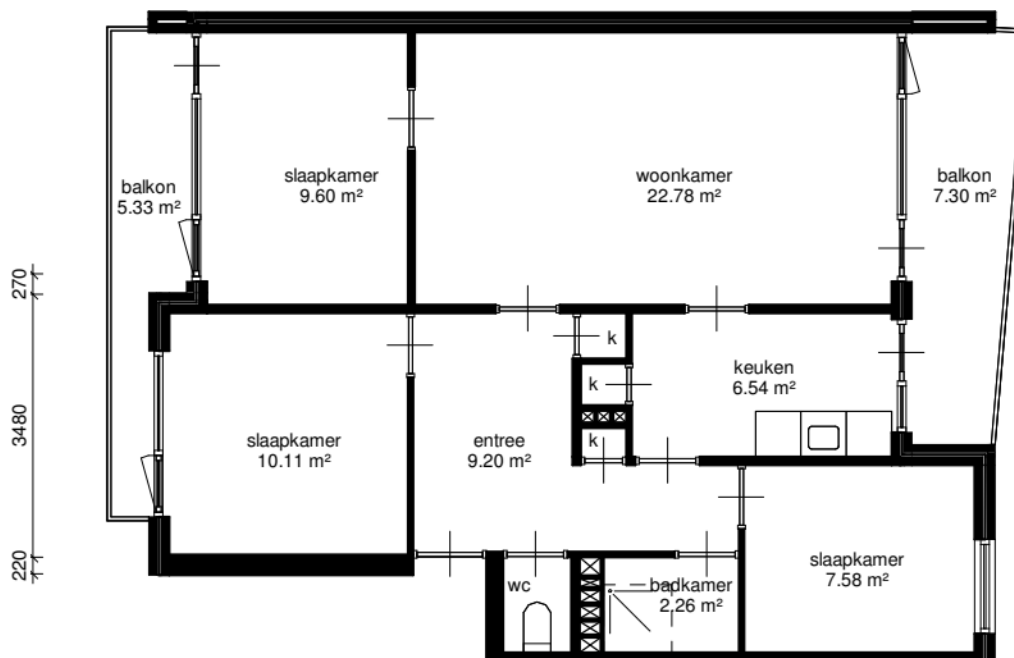

270 2660 90 2090 110 0070 3440 270 830 270
270 3160 70 970 220 900 430 1790 70 3050 270
270 10660 270

begane grond