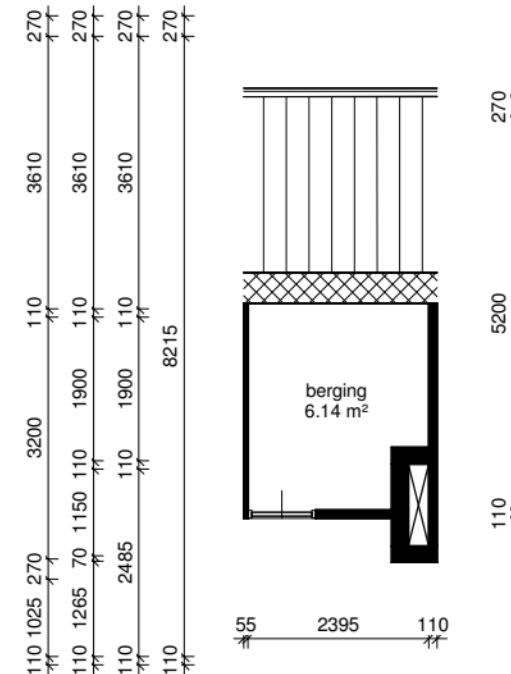

55 2395 110

vierde verdieping

Adres	: Abraham Kuyperweg 66		
Postcode	: 3317KE DORDRECHT		
Complexnummer	: 420		
Complexnaam	: Abraham Kuyperweg VVE		
Woningtype	: WoningtypeAe	Schaal	: 1:100
Datum	: 03/11/2026	Formaat	: A4