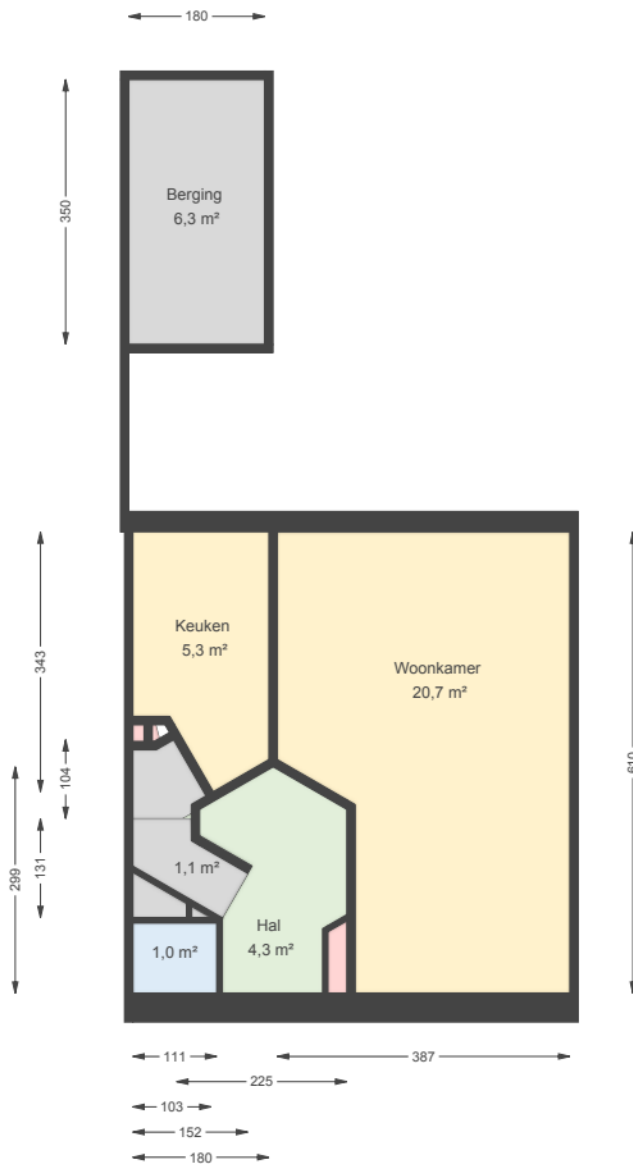

00 Begane grond

Schubertstraat 4 3816NX
AMERSFOORT

Datum	13-02-2026
Schaal	1:100
Aantal slaapkamers [DQ]	3
Energie label	A
Huisnummer	4
Oppervlakte Wonen [NEN2580]	93,17 m ²
Straat	Schubertstraat

01 Eerste verdieping

Schubertstraat 4 3816NX AMERSFOORT

Datum	13-02-2026
Schaal	1:100
Aantal slaapkamers [DQ]	3
Energie label	A
Huisnummer	4
Oppervlakte Wonen [NEN2580]	93,17 m ²
Straat	Schubertstraat

02 Tweede verdieping

Schubertstraat 4 3816NX AMERSFOORT

Datum	13-02-2026
Schaal	1:100
Aantal slaapkamers [DQ]	3
Energielabel	A
Huisnummer	4
Oppervlakte Wonen [NEN2580]	93,17 m ²
Straat	Schubertstraat