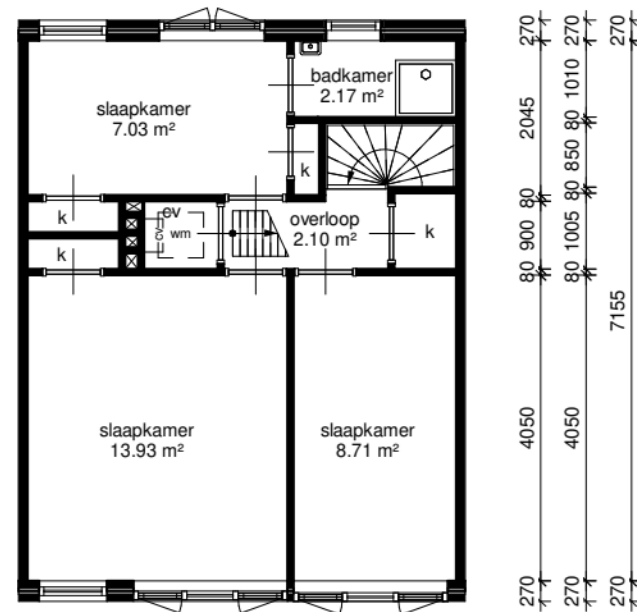

eerste verdieping

Adres	: Dubbelmondestraat 22		
Postcode	: 3312NB DORDRECHT		
Complexnummer	: 414		
Complexnaam	: Eemkerkstraat eo		
Woningtype	: Woningtype A9sp	Schaal	: 1:100
Datum	: 06/07/2023	Formaat	: A4