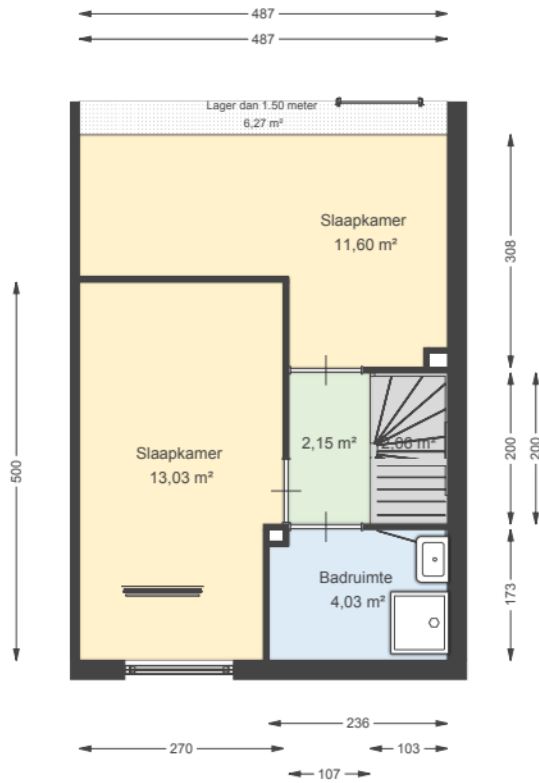

01 Eerste verdieping

De Thijmenstoren 57 3912 AS RHENEN

Datum	16-03-2026
Schaal	1:100
Clustercode	FIN1162
OGE Nummer	E001269