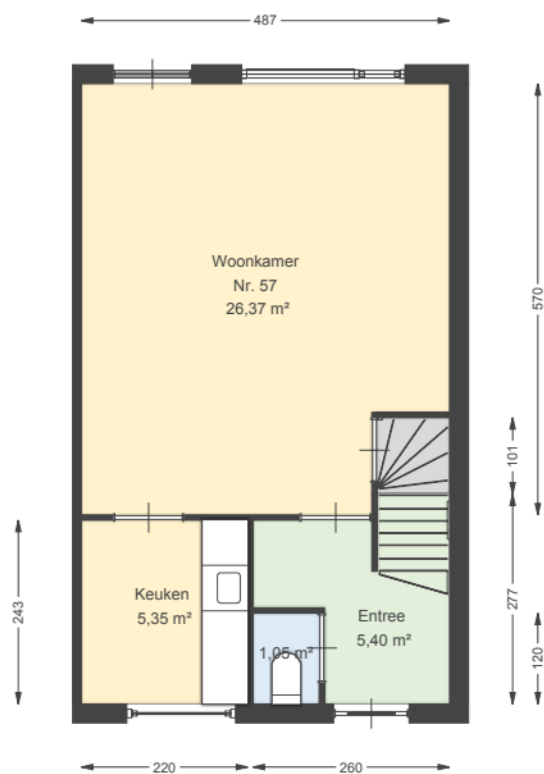

00 Begane grond

De Thijmenstoren 57 3912 AS RHENEN

| | |
|-------------|------------|
| Datum | 16-03-2026 |
| Schaal | 1:100 |
| Clustercode | FIN1162 |
| OGE Nummer | E001269 |

00 Begane grond - Losstaande berging