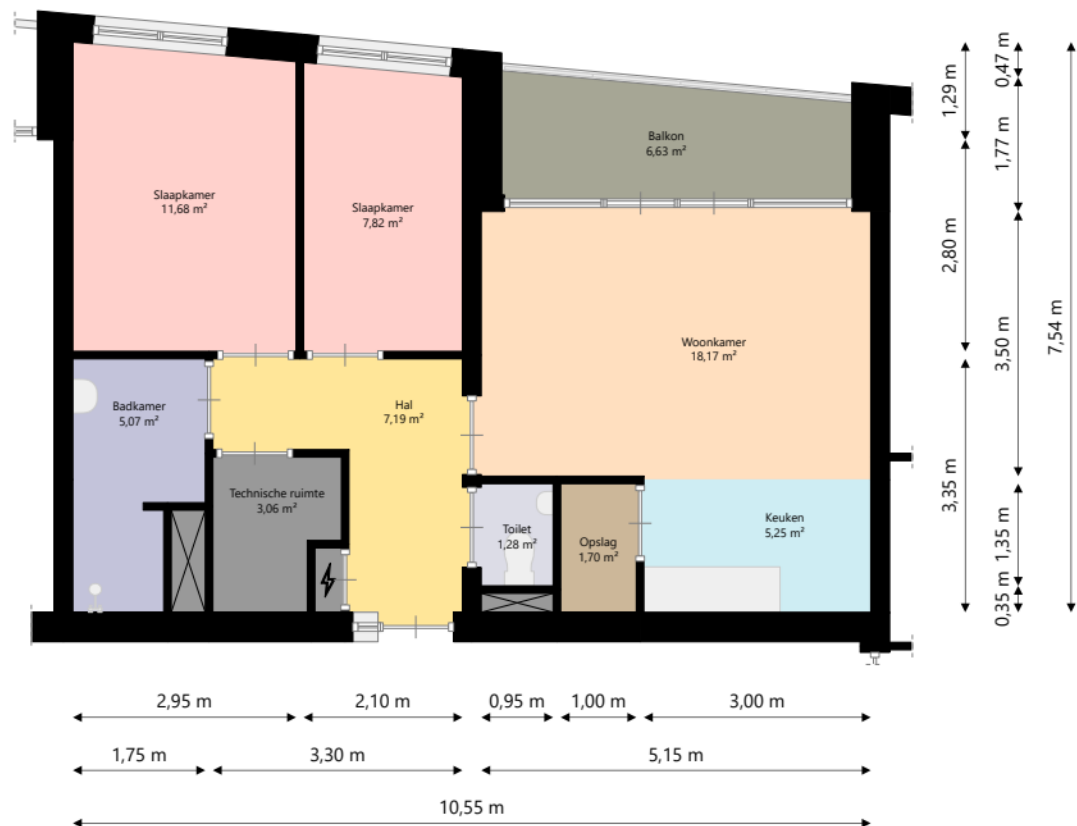

Nijestee i

Adres: Klaprooslaan 116
9713 SW GRONINGEN

Verdieping: Begane grond

Schaal: 1:100

Datum: 17-03-2025

Organisatie: Stichting Nijestee

Nijestee i

Adres: Klaprooslaan 116
9713 SW GRONINGEN

Verdieping: Eerste verdieping

Schaal: 1:100

Datum: 17-03-2025

Organisatie: Stichting Nijestee