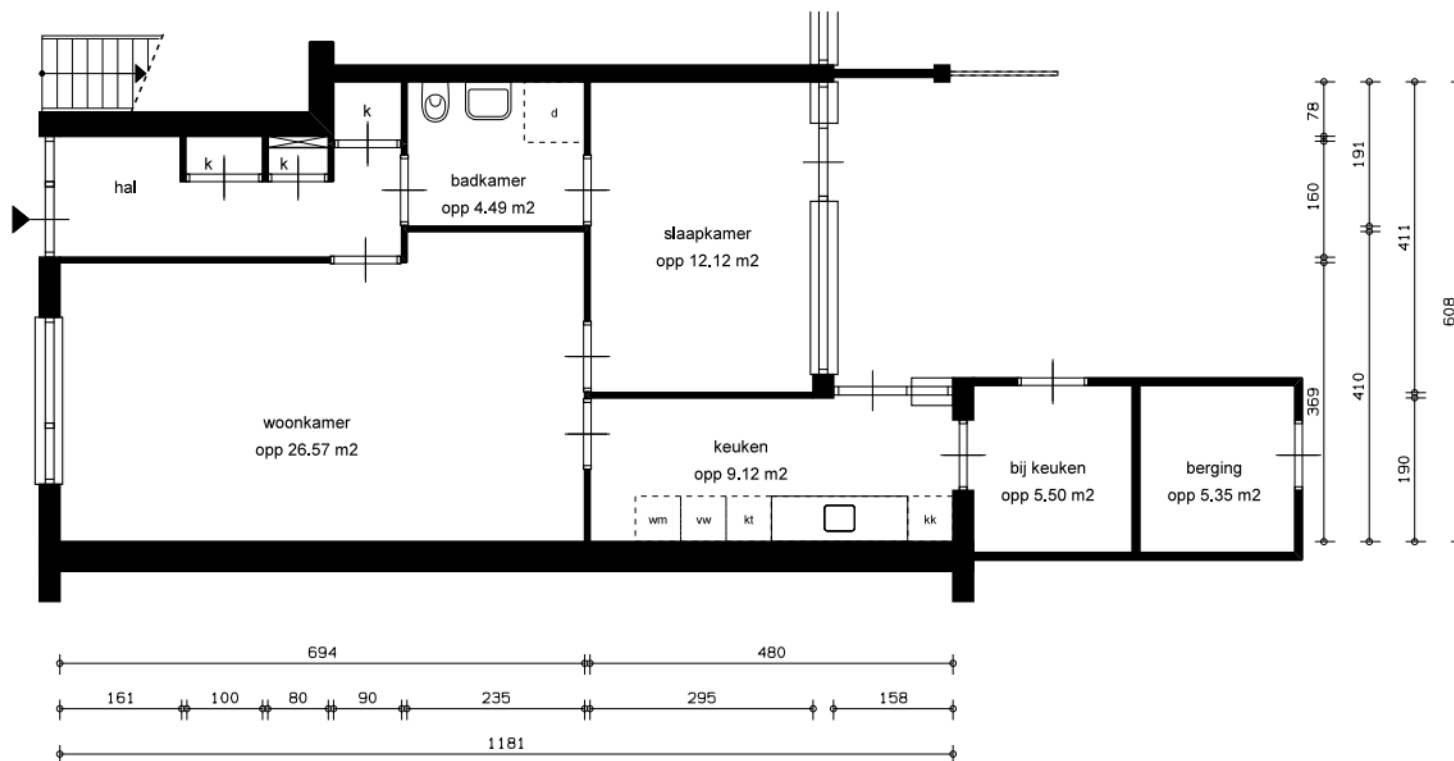

LEGENDA

- k = kast
- X = leidingschacht
- mk = meterkast
- bk = bovenkast
- d = douche
- kk = opstelplaats koelkast
- kt = opstelplaats kooktoestel
- vw = opstelplaats vaatwasser
- wm = opstelplaats wasmachine

GBO

totaal woning opp 73.90 m²

0 1 2 3 4m

straatnaam +
huisnummer
Dommelstraat
53

complex: 4070

PORTAAL

schaal: 1:100

referentie: 1070 tekening

datum: 11-04-2014

woningtype: C7sp

formaat: A4 (210*297mm)

getekend door:

correctie:

plaatsnaam: Utrecht

printdatum 18-04-2014

VHE-NR:

154306