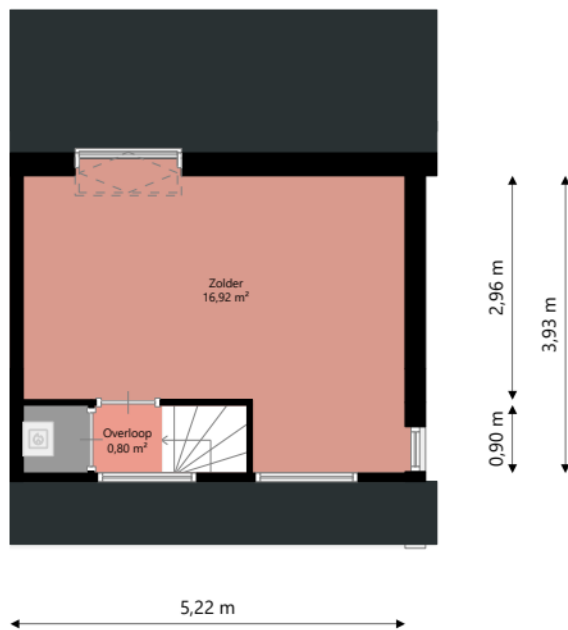

Adres: Berlagelaan 34
3723AD BILTHOVEN

Verdieping: Begane grond

Schaal: 1:100

Datum: 08-03-2024

Organisatie: Woongroen

Adres: Berlagelaan 34
3723AD BILTHOVEN

Verdieping: Eerste verdieping

Schaal: 1:100

Datum: 08-03-2024

Organisatie: Woongroen

Adres:	Berlagelaan 34 3723AD BILTHOVEN
Verdieping:	Tweede verdieping
Schaal:	1:100
Datum:	08-03-2024
Organisatie:	Woongroen