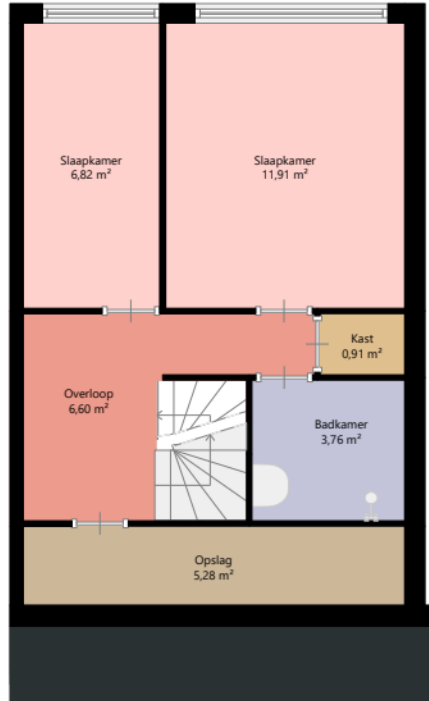

Adres: Berlagelaan 34
3723AD BILTHOVEN

Verdieping: Begane grond

Schaal: 1:100

Datum: 08-03-2024

Organisatie: Woongroen

Adres: Berlagelaan 34
3723AD BILTHOVEN

Verdieping: Eerste verdieping

Schaal: 1:100

Datum: 08-03-2024

Organisatie: Woongroen

Adres:	Berlagelaan 34 3723AD BILTHOVEN
Verdieping:	Tweede verdieping
Schaal:	1:100
Datum:	08-03-2024
Organisatie:	Woongroen