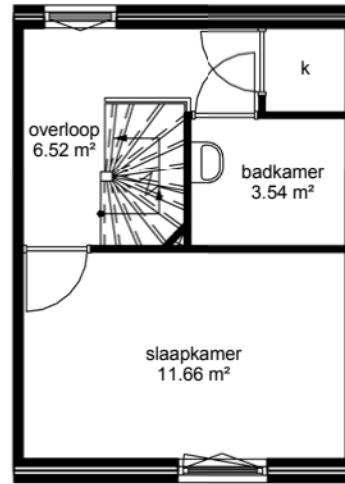

begane grond

eerste verdieping

tweede verdieping

lefier

Adres:	Marowijnestraat 30		
Postcode:	9715 RC		
OGE-nummer:	E-0024715		
Schaal:	1 : 100	Formaat:	A4
Datum:	04-09-2018	Getekend door:	Tekenplus
<small>Tekenplus Concordiaweg 157, 4206 BK Gorinchem, T. 0183 820392 www.lekerplus.nl</small> <small>Alle maten zijn onder voorbehoud en aan deze tekening kunt u geen rechten ontleenen</small>			