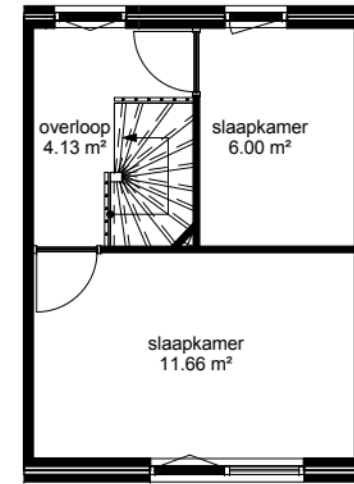

begane grond

eerste verdieping

tweede verdieping

lefier

Adres:	Marowijnestraat 30		
Postcode:	9715 RC		
OGE-nummer:	E-0024715		
Schaal:	1 : 100	Formaat:	A4
Datum:	04-09-2018	Getekend door:	Tekenplus
<small>Tekenplus Concordiaweg 157, 4206 BK Gorinchem, T. 0183 820392 www.lekerplus.nl</small> <small>Alle maten zijn onder voorbehoud en aan deze tekening kunt u geen rechten ontleenen</small>			