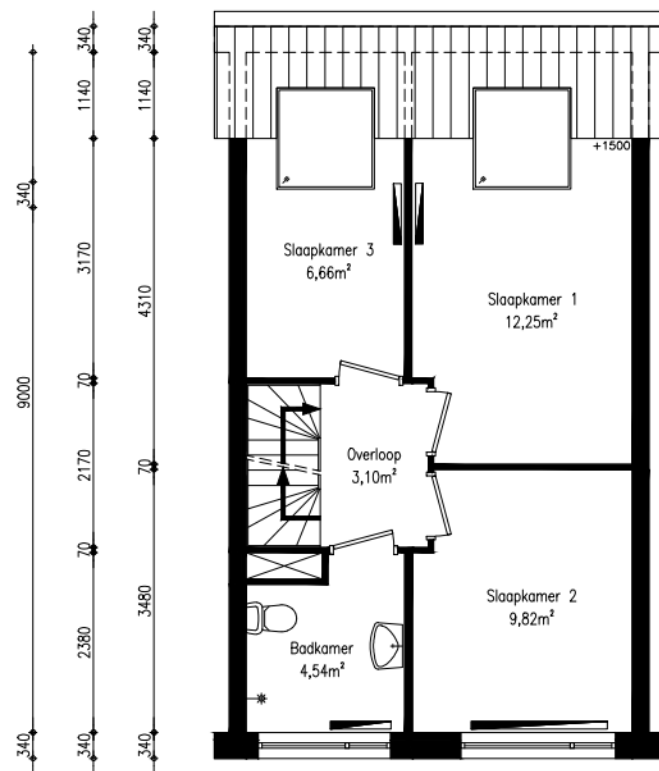

Begane grond

1e verdieping

2e verdieping

<p><b>Renvooi</b></p> <ul style="list-style-type: none"> <li>wp opstelplaats warmtepomp</li> <li>oz omvormer zonnepanelen</li> <li>zb opstelplaats zonneboiler</li> <li>mk meterkast</li> <li>mv mechanische ventilatie unit</li> <li>wtw opstelplaats warmterugwinningunit</li> <li>kt/ekt kooktoestel, elektrisch kooktoestel</li> <li>kk/wm plaatsingsruimte koelkast, wasmachine</li> <li>cv opstelplaats cv-ketel</li> <li>geiser opstelplaats geiser</li> <li>mh opstelplaats moederhaard</li> <li>gk opstelplaats gaskachel</li> <li>b opstelplaats elektrische boiler</li> <li>radialor</li> </ul>	<p><b>NEN 2580</b></p> <p>GO wonen 108,21 m<sup>2</sup></p> <p>GO overig intern 0,00m<sup>2</sup></p> <p>GO overig extern 8,01m<sup>2</sup></p> <p>Buitenruimte: 45,73m<sup>2</sup></p>	<p><b>Adres:</b> Ruurd Visserstraat 28</p> <p><b>Plaats:</b> Achterveld</p> <p><b>Schaal:</b> 1:100 <b>Formaat:</b> A3 <b>Datum:</b> 05-03-2026 <b>Tekenaar:</b> KM</p>	<p><b>omthuis</b></p> <p>Eemnesseweg 24 3741 GA Baarn T: (035) 548 50 50 E: info@omthuis.nl I: www.omthuis.nl</p> <p><b>EN Vastgoed Vision</b> Roode Wildemanweg 47 1521PZ Wormerveer</p> <p><b>Telefoon</b> (075) 888 0383 <b>E-mail</b> info@envastgoedvision.nl <b>Internet</b> www.envastgoedvision.nl</p>
--	---	---	--