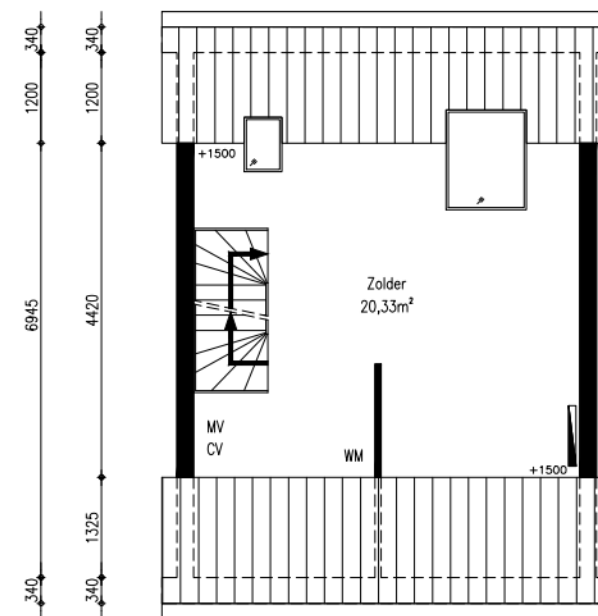

Begane grond

1e verdieping

2e verdieping

<p><b>Renvooi</b></p> <ul style="list-style-type: none"> <li>wp opstelplaats warmtepomp</li> <li>oz omvormer zonnepanelen</li> <li>zb opstelplaats zonneboiler</li> <li>mk meterkast</li> <li>mv mechanische ventilatie unit</li> <li>wtw opstelplaats warmterugwinningunit</li> <li>kt/ekt kooktoestel, elektrisch kooktoestel</li> <li>kk/wm plaatsingsruimte koelkast, wasmachine</li> <li>cv opstelplaats cv-ketel</li> <li>geiser opstelplaats geiser</li> <li>mh opstelplaats moederhaard</li> <li>gk opstelplaats gaskachel</li> <li>b opstelplaats elektrische boiler</li> <li>radialor</li> </ul>	<p><b>NEN 2580</b></p> <p>GO wonen 108,21 m<sup>2</sup></p> <p>GO overig intern 0,00m<sup>2</sup></p> <p>GO overig extern 8,01m<sup>2</sup></p> <p>Buitenruimte: 45,73m<sup>2</sup></p>	<p><b>Adres:</b> Ruurd Visserstraat 28</p> <p><b>Plaats:</b> Achterveld</p> <p><b>Schaal:</b> 1:100 <b>Formaat:</b> A3 <b>Datum:</b> 05-03-2026 <b>Tekenaar:</b> KM</p>	<p><b>omthuis</b></p> <p>Eemnesseweg 24 3741 GA Baarn T: (035) 548 50 50 E: info@omthuis.nl I: www.omthuis.nl</p> <p><b>EN Vastgoed Vision</b> Roode Wildemanweg 47 1521PZ Wormerveer</p> <p><b>Telefoon</b> (075) 888 0383 <b>E-mail</b> info@envastgoedvision.nl <b>Internet</b> www.envastgoedvision.nl</p>
--	---	---	--