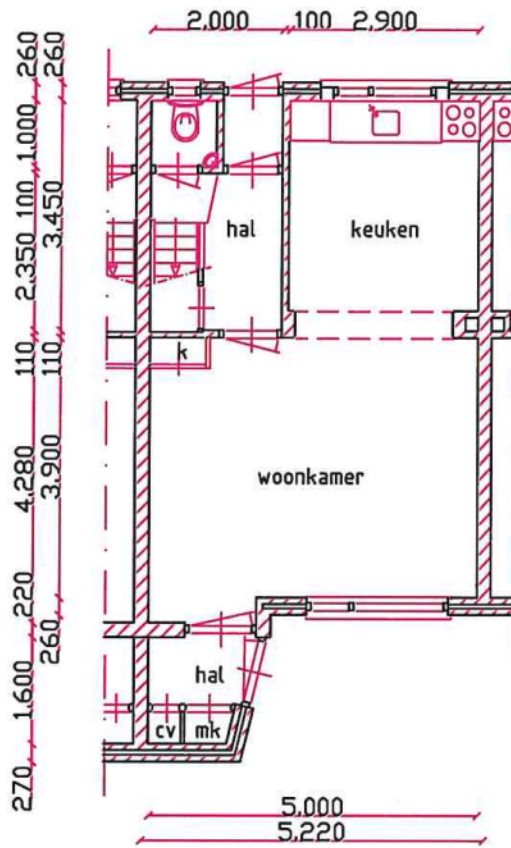

verdieping

begane grond

complex: 003	schaal:	 <b>SCW</b>
adres: Magnoliastraat e.o.	type: 1P003_N--20T	
omschrijving: plattegrond	d.d.: 08-03-2013	
maten in het werk controleren		TIEL