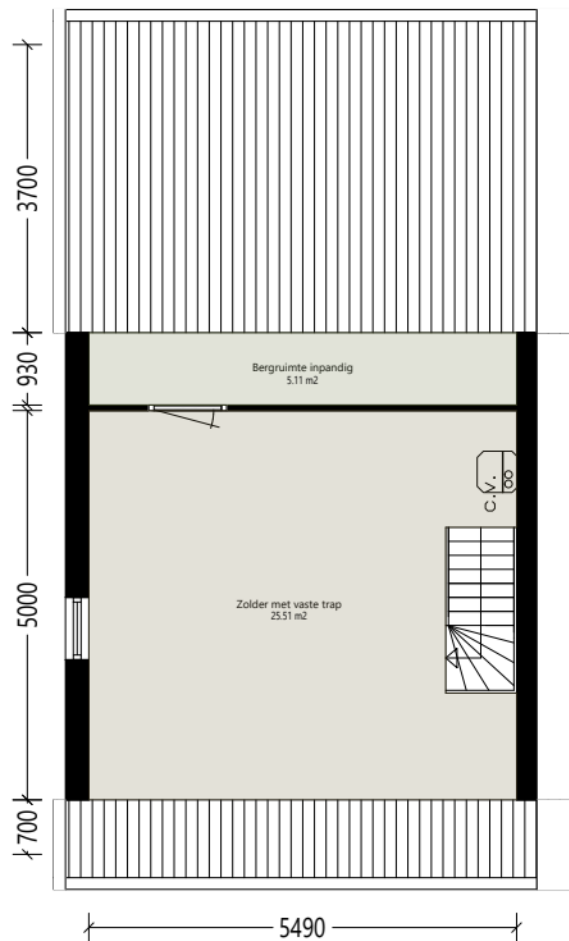

Begane\_grond

Aan deze tekening en hoeveelheden kunnen geen rechten worden ontleend.

	Opdrachtgever	De Kernen	Aantal	1
	Complex	Complex 23113	Formaat	A3 lands.
	Adres	De Kosterijstraat 14	Verscaling	1: 70
	Plaats	BRUCHEM	Getekend	COENCAD
	Tekening	Begane_grond	Datum	22-02-2021
	Kenmerk	1623113105		

Zolder

Aan deze tekening en hoeveelheden kunnen geen rechten worden ontleend.

 de kernen	Opdrachtgever	De Kernen	Aantal	1
	Complex	Complex 23113	Formaat	A3 lands.
	Adres	De Kosterijstraat 14	Verscaling	1: 70
	Plaats	BRUCHEM	Getekend	COENCAD
	Tekening	Zolder	Datum	22-02-2021
	Kenmerk	1623113105		

Aan deze tekening en hoeveelheden kunnen geen rechten worden ontleend. Symbolenset "Plattegrond"

Opdrachtgever	De Kernen		
Complex	Complex 23113	Aantal	1
Adres		Formaat	A3 lands.
Plaats	BRUCHEM	Verscaling	1: 50
Tekening	Situatie	Getekend	COENCAD
Kenmerk		Datum	22-02-2021