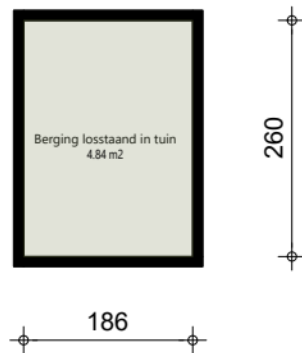

Begane grond

Aan deze tekening en hoeveelheden kunnen geen rechten worden ontleend.

	Opdrachtgever	Portaal	Aantal	1
	Complex	Complex 4092005	Formaat	A3 lands.
	Adres	Minstraat 24C	Verscaling	1: 60
	Plaats	UTRECHT	Getekend	COENCAD
	Tekening	Begane_grond	Datum	14-01-2026
	Kenmerk	156250		

Zolder

Aan deze tekening en hoeveelheden kunnen geen rechten worden ontleend.

	Opdrachtgever	Portaal	Aantal	1
	Complex	Complex 4092005	Formaat	A3 lands.
	Adres	Minstraat 24C	Verscaling	1: 60
	Plaats	UTRECHT	Getekend	COENCAD
	Tekening	Zolder	Datum	14-01-2026
	Kenmerk	156250		