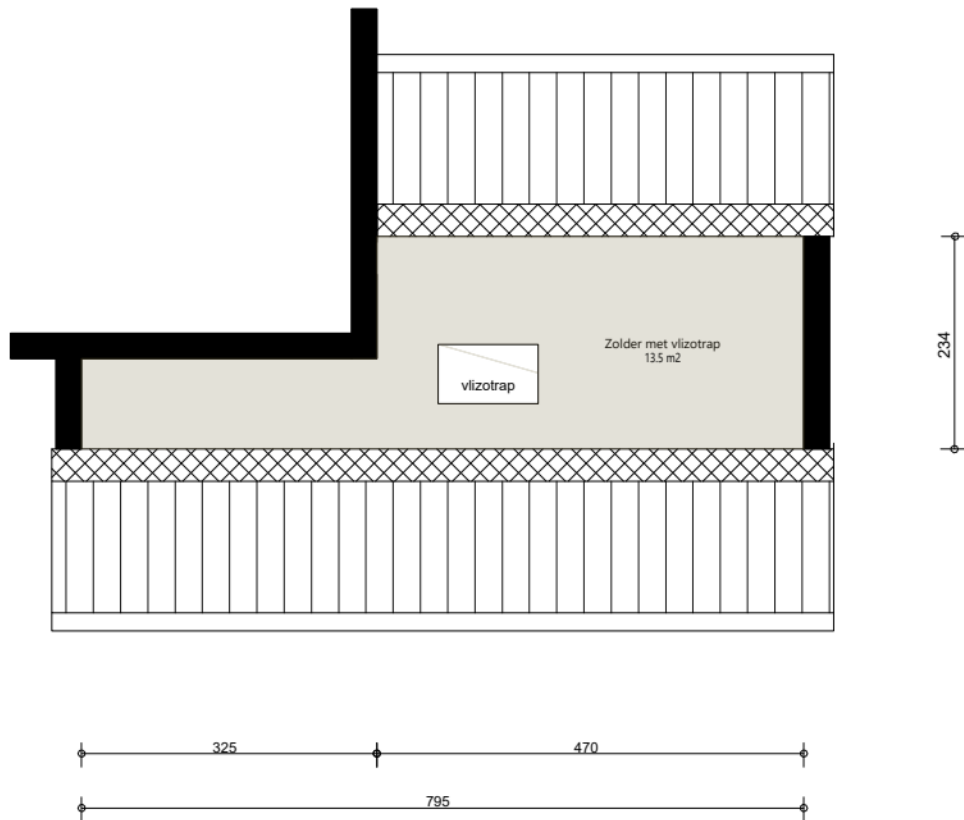

Zolder

Begane_grond

Berging

Aan deze tekening en hoeveelheden kunnen geen rechten worden ontleend.

	Opdrachtgever	Portaal		
	Complex	Complex 4092005	Aantal	1
	Adres	Minstraat 24C	Formaat	A3 lands.
	Plaats	UTRECHT	Verscaling	1: 120
	Tekening	Alle_plattegronden	Getekend	COENCAD
	Kenmerk	156250	Datum	14-01-2026

Begane grond

Aan deze tekening en hoeveelheden kunnen geen rechten worden ontleend.

	Opdrachtgever	Portaal	Aantal	1
	Complex	Complex 4092005	Formaat	A3 lands.
	Adres	Minstraat 24C	Verscaling	1: 60
	Plaats	UTRECHT	Getekend	COENCAD
	Tekening	Begane_grond	Datum	14-01-2026
	Kenmerk	156250		

Zolder

Aan deze tekening en hoeveelheden kunnen geen rechten worden ontleend.

	Opdrachtgever	Portaal	Aantal	1
	Complex	Complex 4092005	Formaat	A3 lands.
	Adres	Minstraat 24C	Verscaling	1: 60
	Plaats	UTRECHT	Getekend	COENCAD
	Tekening	Zolder	Datum	14-01-2026
	Kenmerk	156250		

Berging

Aan deze tekening en hoeveelheden kunnen geen rechten worden ontleend.

	Opdrachtgever	Portaal	Aantal	1
	Complex	Complex 4092005	Formaat	A3 lands.
	Adres	Minstraat 24C	Verscaling	1: 60
	Plaats	UTRECHT	Getekend	COENCAD
	Tekening	Berging	Datum	14-01-2026
	Kenmerk	156250		