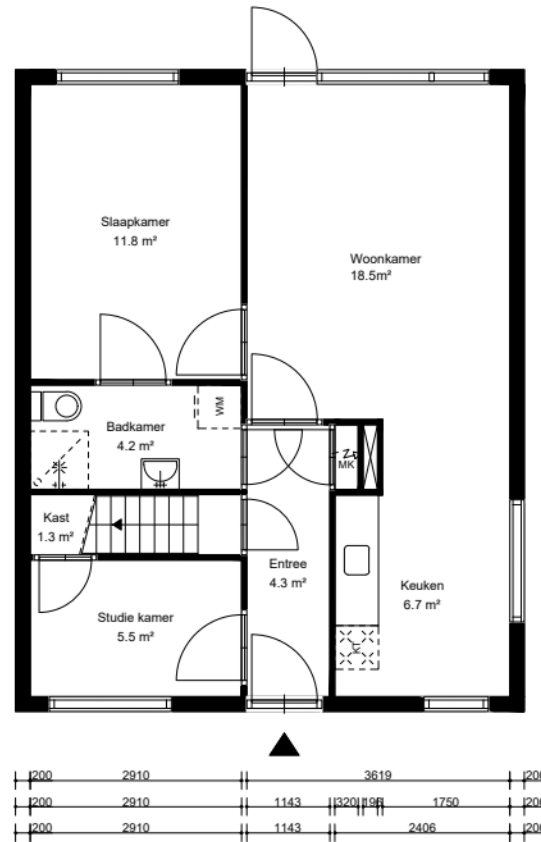

De Renselheerdt in Winschoten

Woningplattegrond Type A

Woonoppervlakte = 85.1 m²

Datum: juli 2017

**WOON
ZORG**
NEDERLAND