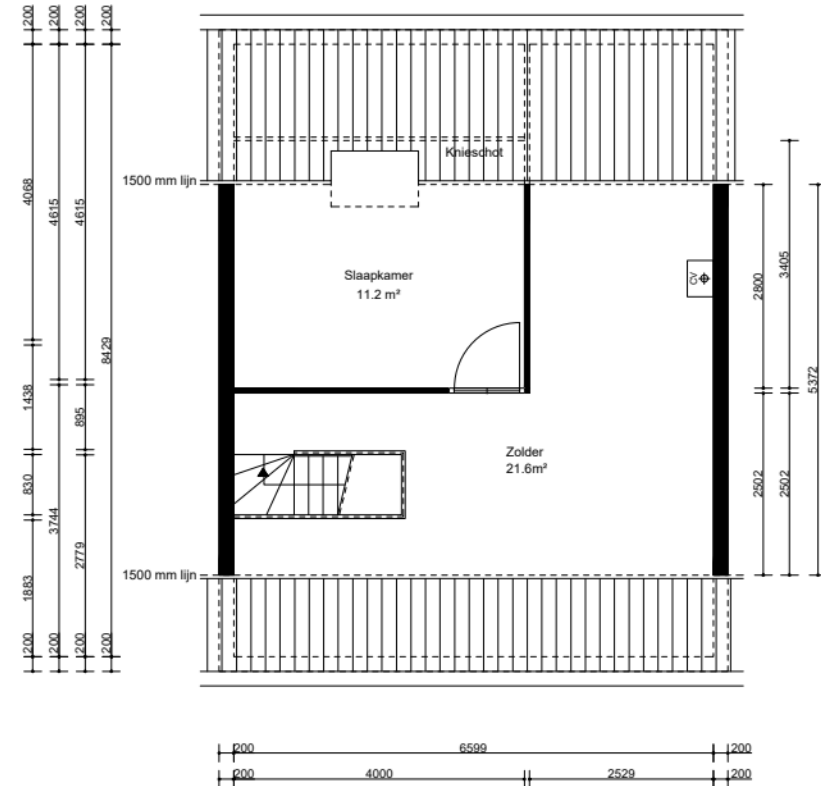

De Renselheerdt in Winschoten

Woningplattegrond Type A

Woonoppervlakte = 85.1 m²

Datum: juli 2017

**WOON
ZORG**
NEDERLAND