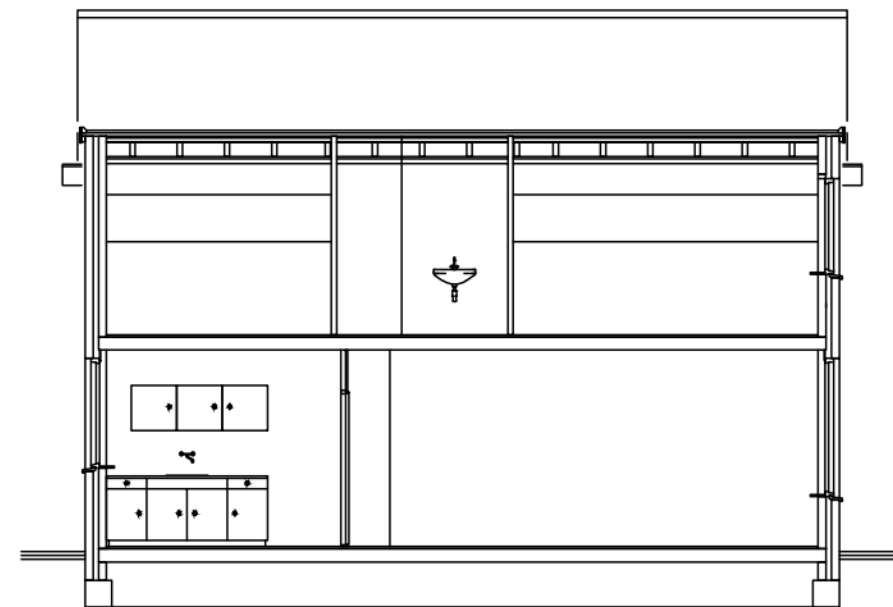

Beganegrond

Verdieping

Langsdoorsnede

Berging

Voorgevel

Achtergevel

Dwarsdoorsnede

Adres : Pinksterbloem 69
 TC : 100440
 TC naam : 100440 Pinksterbloem
 Bouwjaar : 1981
 Reno. jaar : 1996
 Gewijzigd : 15-10-98