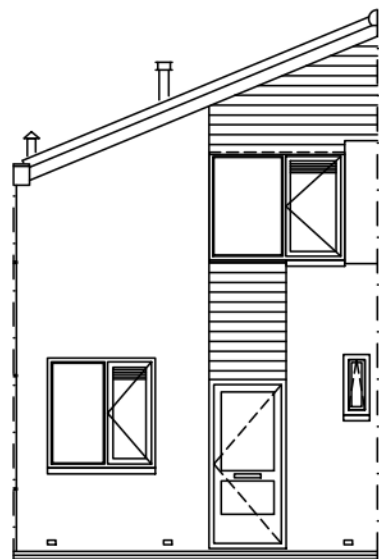

Beganegrond

Verdieping

Langsdoorsnede

Berging

Voorgevel

Achtergevel

Dwarsdoorsnede

Adres : Pinksterbloem 69
 TC : 100440
 TC naam : 100440 Pinksterbloem
 Bouwjaar : 1981
 Reno. jaar : 1996
 Gewijzigd : 15-10-98