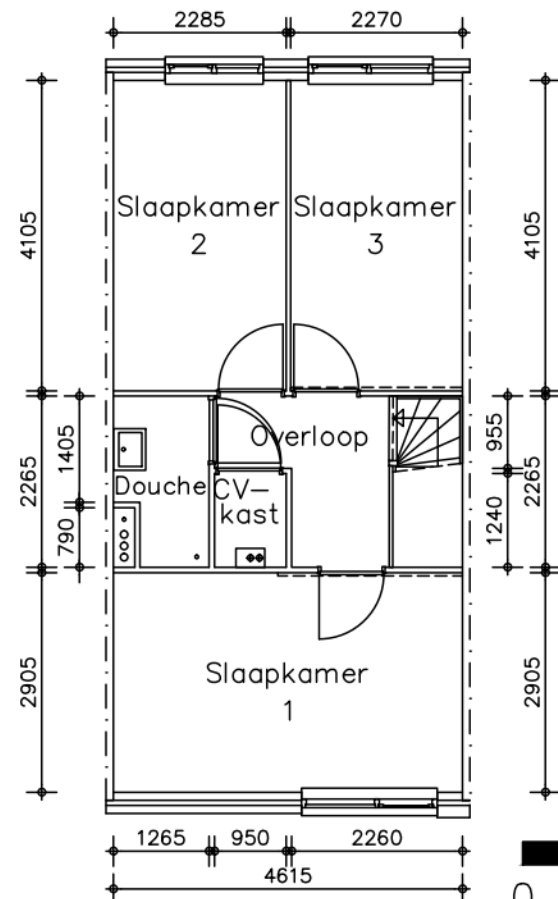

Beganegrond

Verdieping

Langsdoorsnede

Berging

Voorgevel

Achtergevel

Dwarsdoorsnede

Adres : Pinksterbloem 69
 TC : 100440
 TC naam : 100440 Pinksterbloem
 Bouwjaar : 1981
 Reno. jaar : 1996
 Gewijzigd : 15-10-98