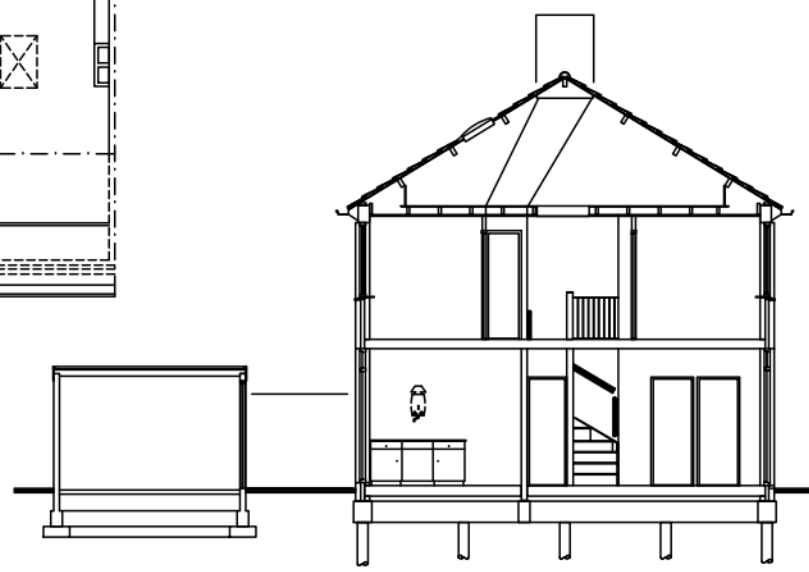

Begane grond

Verdieping

Zolder

Zijgevel Berging

Voorgevel Berging

Voorgevel

Achtergevel

Adres : H.P. Vermeulenstraat 2A
 TC : 100060
 TC naam : H.P. Vermeulen e. o.
 Bouwjaar : 1948
 Reno. jaar :
 Gewijzigd : 30-11-2007