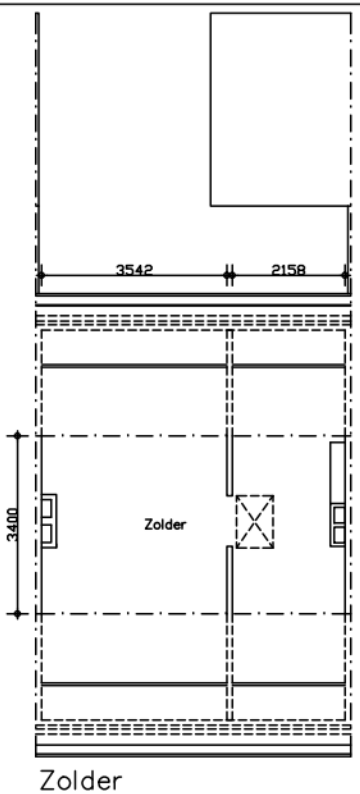

Begane grond

Verdieping

Zolder

Zijgevel Berging

Voorgevel Berging

Voorgevel

Achtergevel

Adres : H.P. Vermeulenstraat 2A
 TC : 100060
 TC naam : H.P. Vermeulen e. o.
 Bouwjaar : 1948
 Reno. jaar :
 Gewijzigd : 30-11-2007