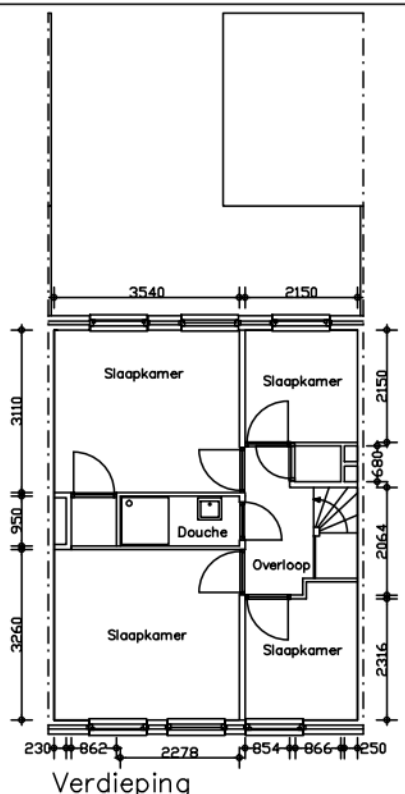

Begane grond

Verdieping

Zolder

Zijgevel Berging

Voorgevel Berging

Voorgevel

Achtergevel

Adres : H.P. Vermeulenstraat 2A
 TC : 100060
 TC naam : H.P. Vermeulen e. o.
 Bouwjaar : 1948
 Reno. jaar :
 Gewijzigd : 30-11-2007