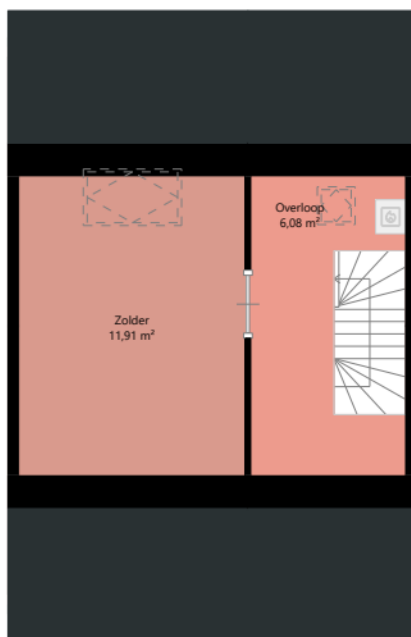

**nabij**  
wonen

Adres: Groeninglaan 68  
3951WJ Maarn

Verdieping: Begane grond

Schaal: 1:100

Datum: 27-05-2025

Organisatie: Nabij Wonen

**nabij**  
wonen

Adres: Groeninglaan 68  
3951WJ Maarn

Verdieping: Eerste verdieping

Schaal: 1:100

Datum: 27-05-2025

Organisatie: Nabij Wonen

**nabij**  
wonen

Adres: Groeninglaan 68  
3951WJ Maarn

Verdieping: Tweede verdieping

Schaal: 1:100