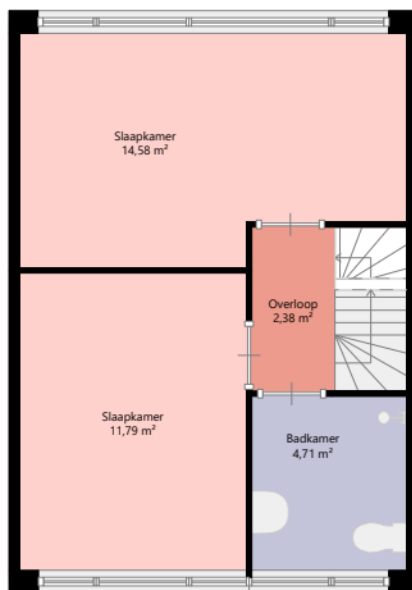

**nabij**  
wonen

Adres: Groeninglaan 68  
3951WJ Maarn

Verdieping: Begane grond

Schaal: 1:100

Datum: 27-05-2025

Organisatie: Nabij Wonen

**nabij**  
wonen

Adres: Groeninglaan 68  
3951WJ Maarn

Verdieping: Eerste verdieping

Schaal: 1:100

Datum: 27-05-2025

Organisatie: Nabij Wonen

**nabij**  
wonen

Adres: Groeninglaan 68  
3951WJ Maarn

Verdieping: Tweede verdieping

Schaal: 1:100