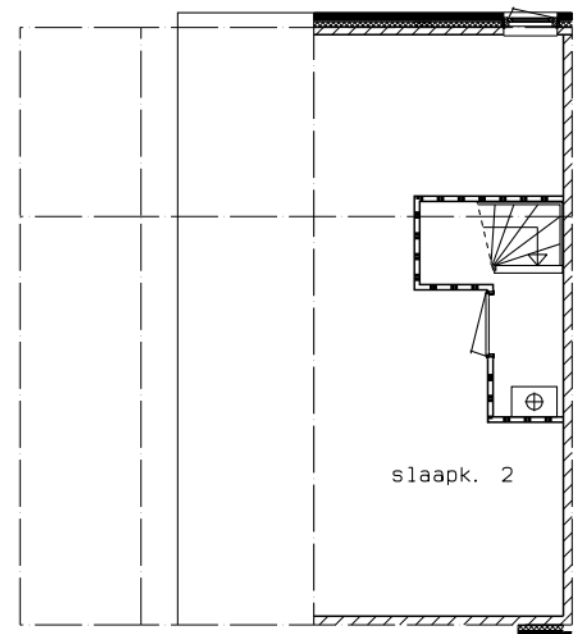

1e VERDIEPING

2e VERDIEPING

	Zijlweg 148A te Haarlem Postbus 2008 2002 CA Haarlem tel: 023-5159410 fax: 023-5341112 www.prewonen.nl	Complex : 409 Vhe nr : Adres : Type : Schaal : 1:100 Datum : 25-09-1997
	Aan de tekening kunnen geen rechten worden ontleend. (Alle maten in mm)	