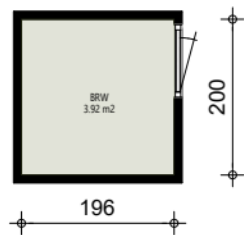

Berging

Aan deze tekening en hoeveelheden kunnen geen rechten worden ontleend.

	Opdrachtgever	Portaal	Aantal	1
	Complex	Complex 4176001	Formaat	A3 lands.
	Adres	Bisonspoor 88	Verscaling	1: 70
	Plaats	MAARSEN	Getekend	COENCAD
	Tekening	Berging	Datum	16-01-2026
	Kenmerk	163493