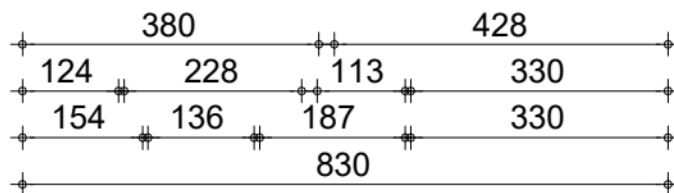

Verdieping

Berging

Aan deze tekening en hoeveelheden kunnen geen rechten worden ontleend.

	Opdrachtgever	Portaal	Aantal	1
	Complex	Complex 4176001	Formaat	A3 lands.
	Adres	Bisonspoor 88	Verscaling	1: 140
	Plaats	MAARSSSEN	Getekend	COENCAD
	Tekening	Alle_plattegronden	Datum	16-01-2026
	Kenmerk	163493		

Verdieping

Aan deze tekening en hoeveelheden kunnen geen rechten worden ontleend.

	Opdrachtgever	Portaal	Aantal	1
	Complex	Complex 4176001	Formaat	A3 lands.
	Adres	Bisonspoor 88	Verscaling	1: 70
	Plaats	MAARSEN	Getekend	COENCAD
	Tekening	Verdieping	Datum	16-01-2026
	Kenmerk	163493		