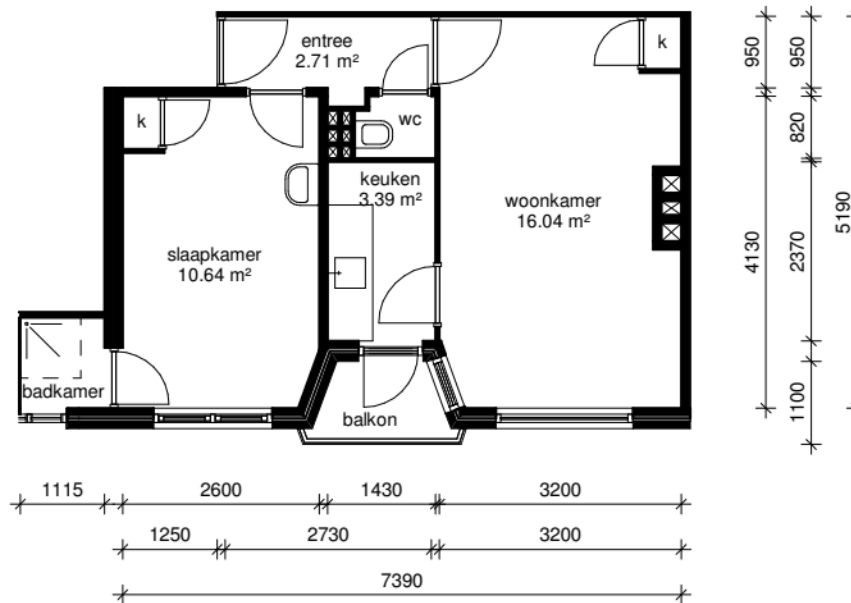

kelder

eerste verdieping

lefier

Adres: Surinamestraat 129	
Postcode: 9715 PS GRONINGEN	
OGE-nummer: E-0021290	
Schaal: 1 : 100	Formaat: A4
Datum: 05-04-2025	Getekend door: Hitech
	
<small>Alle maten zijn onder voorbehoud en zijn deze tekening kunt u geen rechten ontleen</small>	