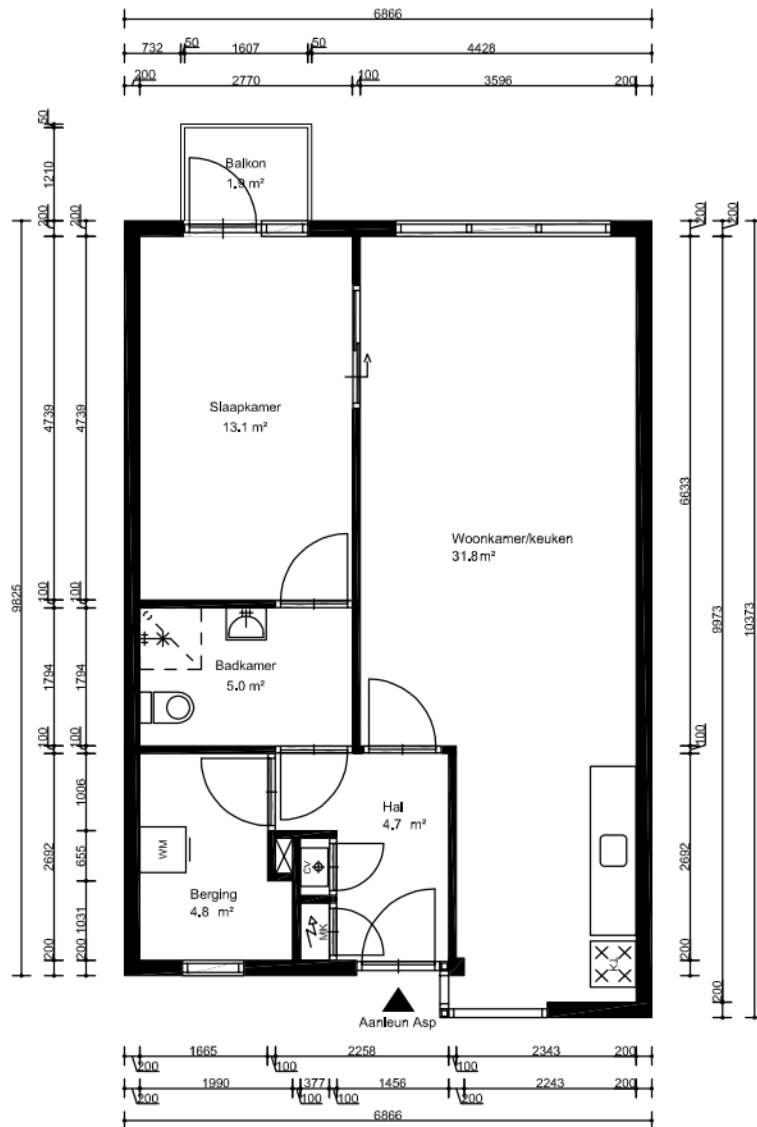

Nieuw Vredenhoven in Scheemda

Woningplattegrond Type Aanleun Asp

Woonoppervlakte = 62.4 m²

Getekend: JM
Datum: 25-08-2014
Gewijzigd:
Adres: Scheemda

VHE nummer:
Verdieping:
Complexnummer: 61180
Opmerkingen: