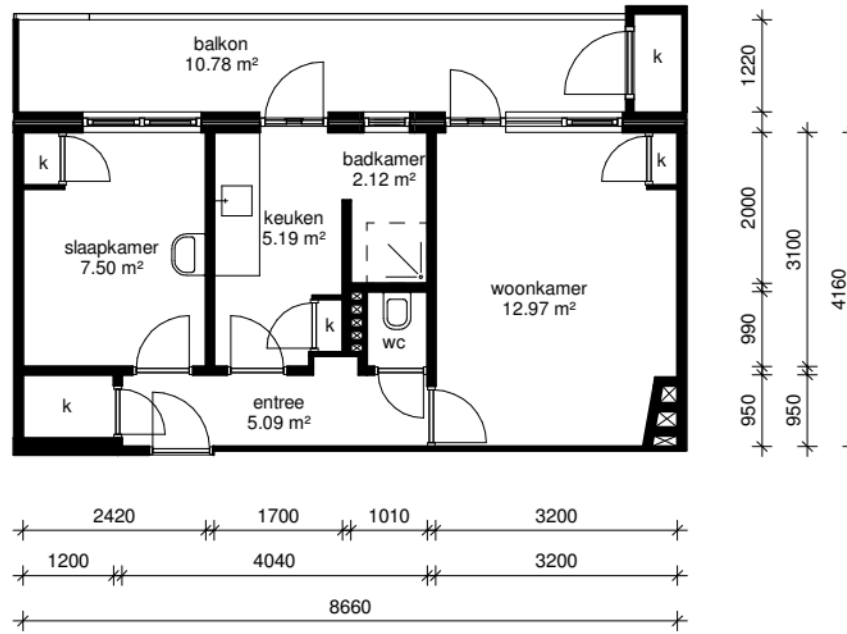

kelder

begane grond

lefier

Adres: Surinamestraat 123	
Postcode: 9715 PS GRONINGEN	
OGE-nummer: E-0030753	
Schaal: 1 : 100	Formaat: A4
Datum: 05-04-2025	Getekend door: Hitech
	
<small>Alle maten zijn onder voorbehoud en aan deze tekening kunt u geen rechten ontleen</small>	