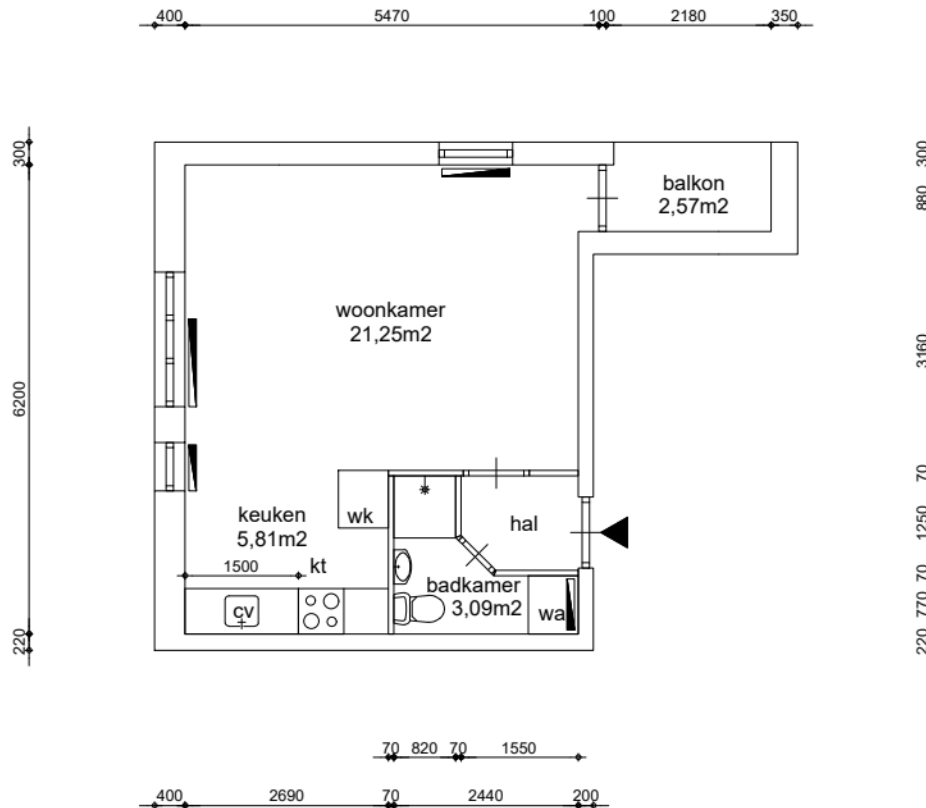

EIGEN HAARD

Appartement
GO wonen 32,48m²

GO wonen:	32,48m ²
GO overig intern:	0,20m ²
GO overig extern:	4,13m ²

Woonoppervlakte:	30,15m ²
------------------	---------------------

Maatvoering is in millimeters, en is slechts ter indicatie !
Alle op de tekening aangegeven maten zijn "circa" maten.
Er kunnen geen rechten aan de tekening worden ontleend

VERHUURPLATTEGROND Type 1ZA
onderwerp **Wisseloord 119, 1106 MA, Amsterdam**
4e verdieping

datum 17-10-2008	getekend ENVastgoed	schaal 1:100	OGE nr. E-0036674
gewijzigd 05-01-2026	gewijzigd	gewijzigd	tekeningform A4