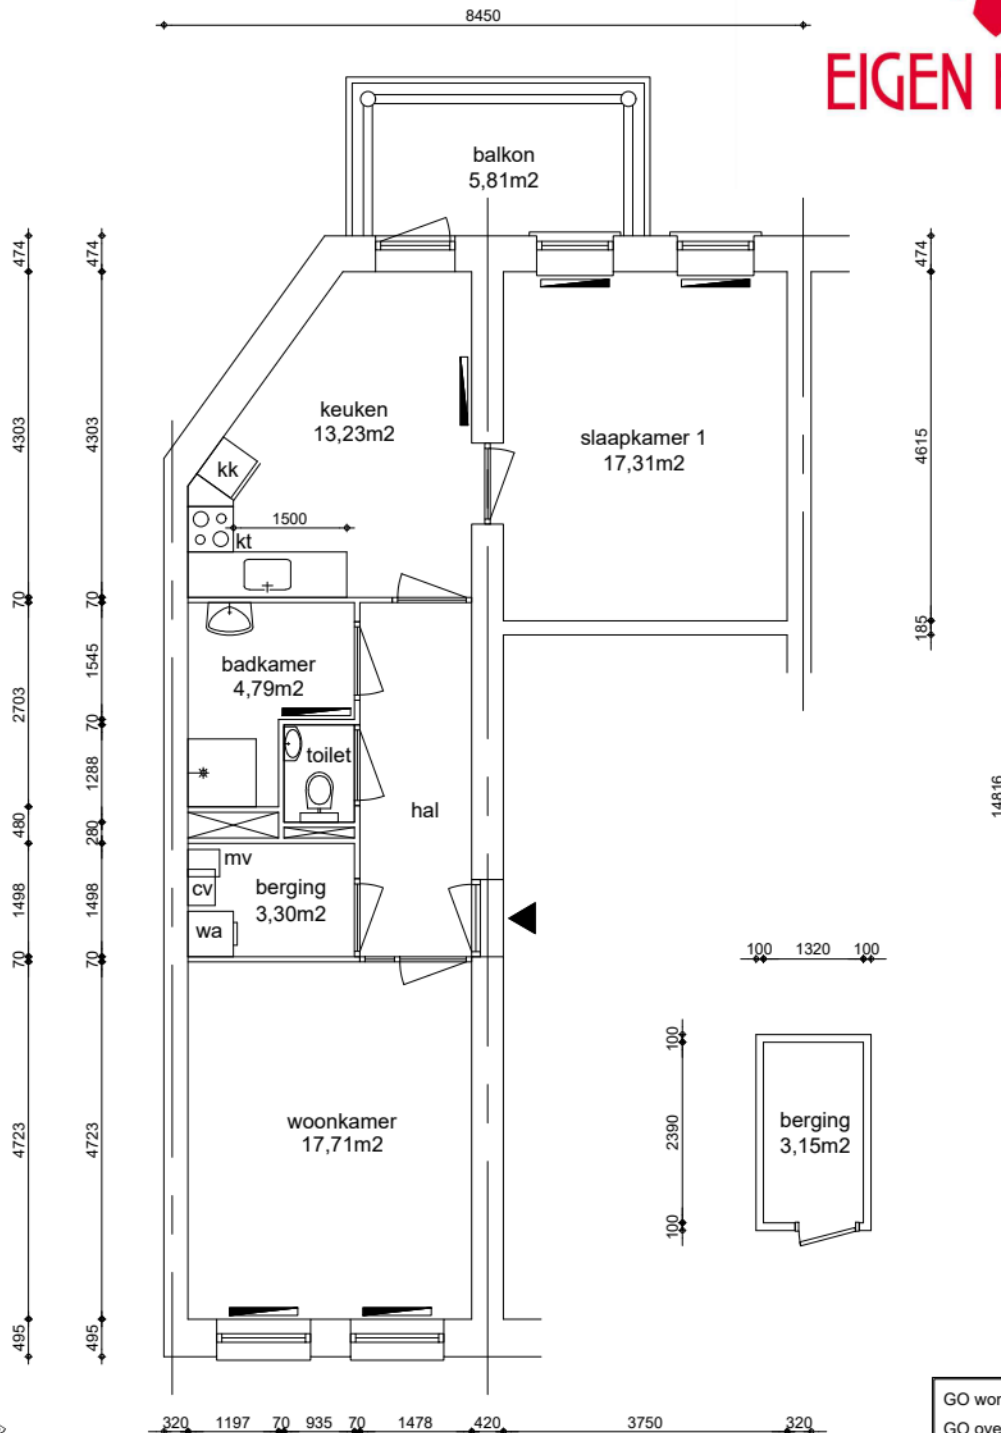

EIGEN HAARD

Appartement
GO wonen 65,44m²

GO wonen:	65,44m ²
GO overig intern:	0,00m ²
GO overig extern:	3,15m ²

Woonoppervlakte:	54,24m ²
------------------	---------------------

Renvooi

	plafondhoogte (circa)
wp	opstelplaats warmtepomp
oz	opstelplaats omvormer zonnepanelen
zb	opstelplaats zonneboiler
mk	meterkast
mv	mechanische ventilatie unit
wtw	opstelplaats warmteterugwinningunit
kt/ekt	kooktoestel, elektrisch kooktoestel
kk/wm	plaatsingsruimte koelkast, wasmachine
cv	opstelplaats cv-ketel
geiser	opstelplaats geiser
mh	opstelplaats moederhaard
gk	opstelplaats gaskachel
b.	opstelplaats elektrische boiler
	radiator

Maatvoering is in millimeters, en is slechts ter indicatie !

Alle op de tekening aangegeven maten zijn "circa" maten.

Er kunnen geen rechten aan de tekening worden ontleend

VERHUURPLATTEGROND Type C

onderwerp **Blasiusstraat 114G, 1091 CX, Amsterdam**
3e verdieping