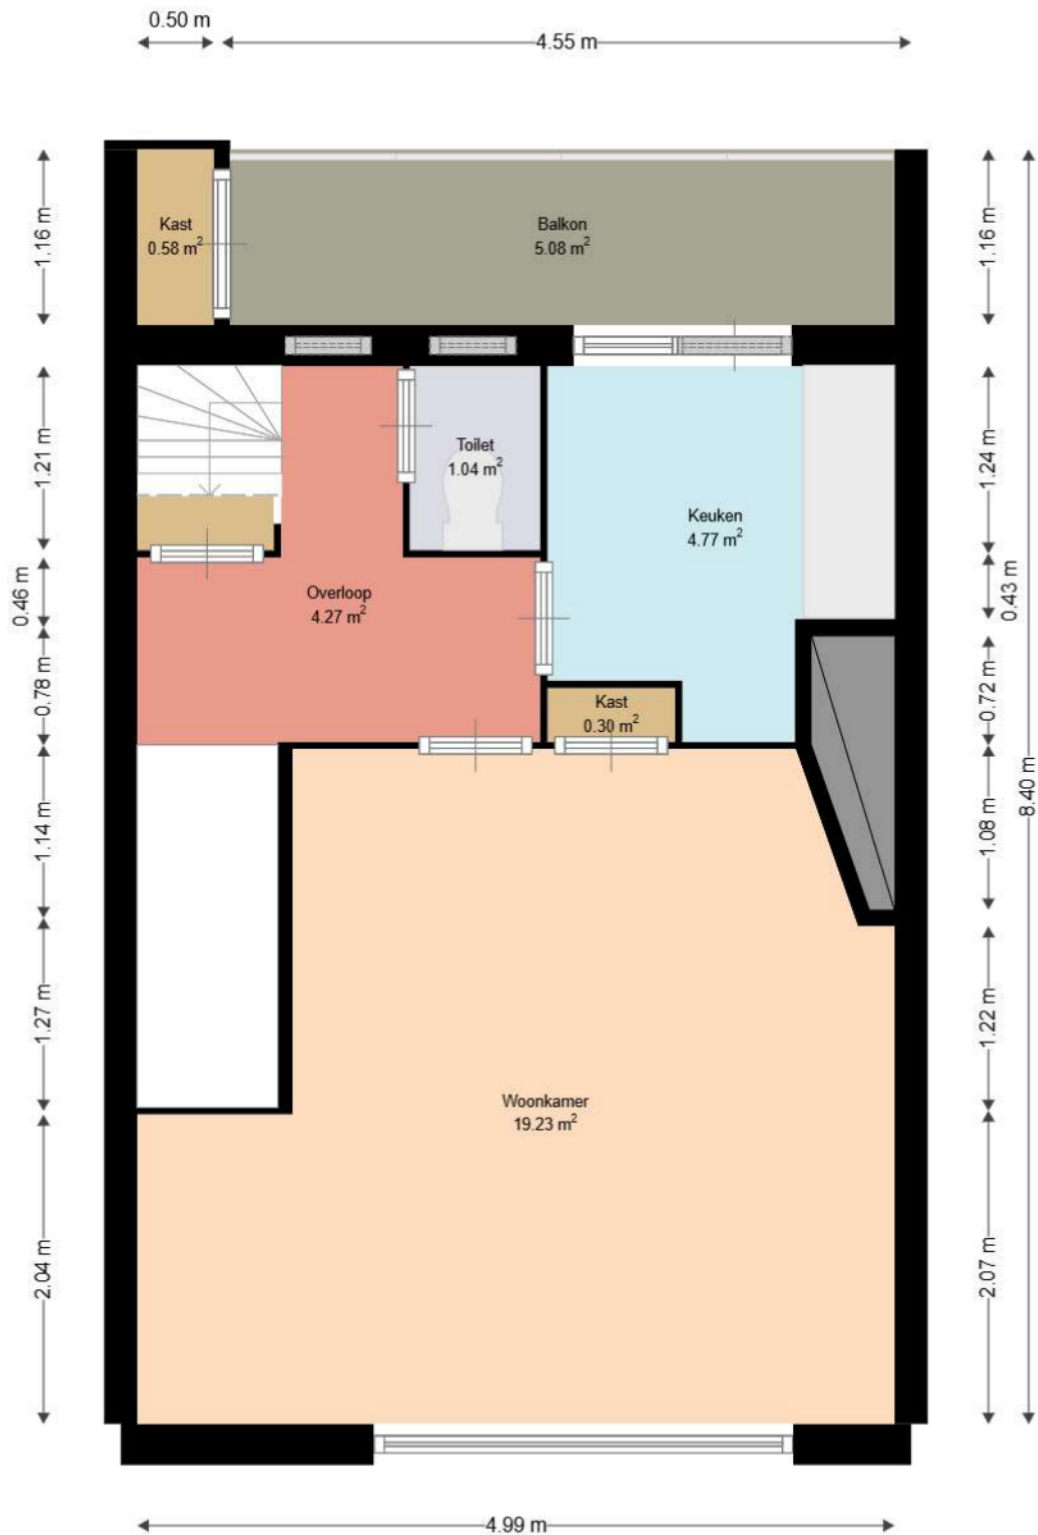

WOON
KRACHT
10

Adres: Vrijheer van Esiaan 3
3353TA PAPENDRECHT

Verdieping: Begane grond

Schaal: 1:50

Datum: 08-07-2022

Organisatie: Woonkracht10

WOON
KRACHT
10

Adres: Vrijheer van Esiaan 3
3353TA PAPENDRECHT

Verdieping: Eerste verdieping

Schaal: 1:50

Datum: 08-07-2022

Organisatie: Woonkracht10

**WOON
KRACHT
10**

Adres: Vrijheer van Esiaan 3
3353TA PAPENDRECHT

Verdieping: Tweede verdieping

Schaal: 1:50