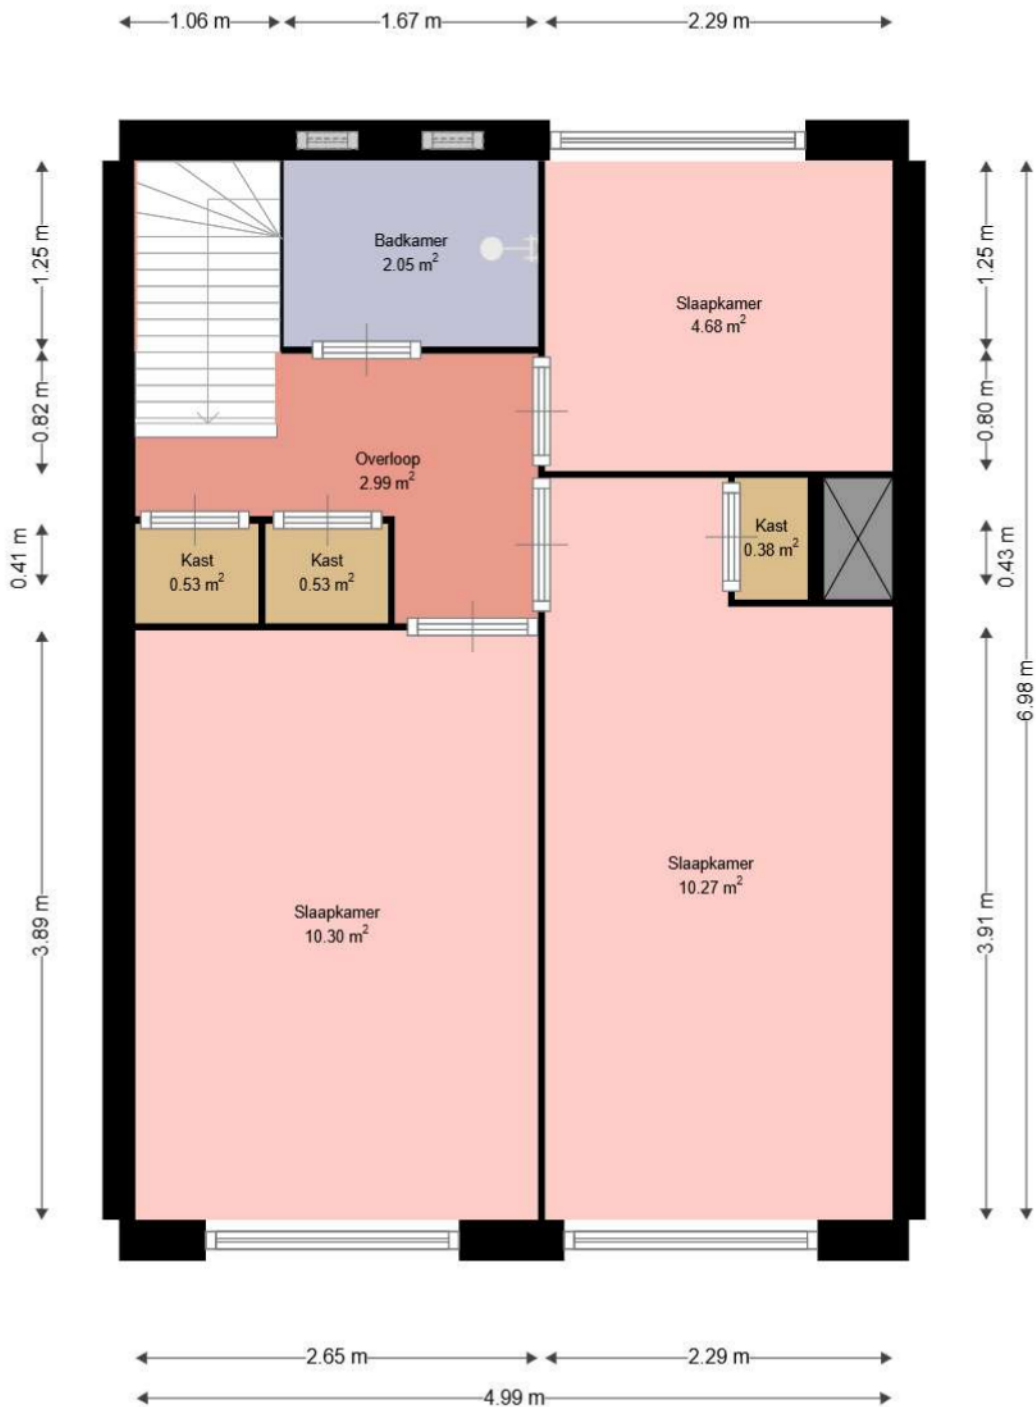

WOON
KRACHT
10

Adres: Vrijheer van Esiaan 3
3353TA PAPENDRECHT

Verdieping: Begane grond

Schaal: 1:50

Datum: 08-07-2022

Organisatie: Woonkracht10

WOON
KRACHT
10

Adres: Vrijheer van Esiaan 3
3353TA PAPENDRECHT

Verdieping: Eerste verdieping

Schaal: 1:50

Datum: 08-07-2022

Organisatie: Woonkracht10

**WOON
KRACHT
10**

Adres: Vrijheer van Esiaan 3
3353TA PAPENDRECHT

Verdieping: Tweede verdieping

Schaal: 1:50