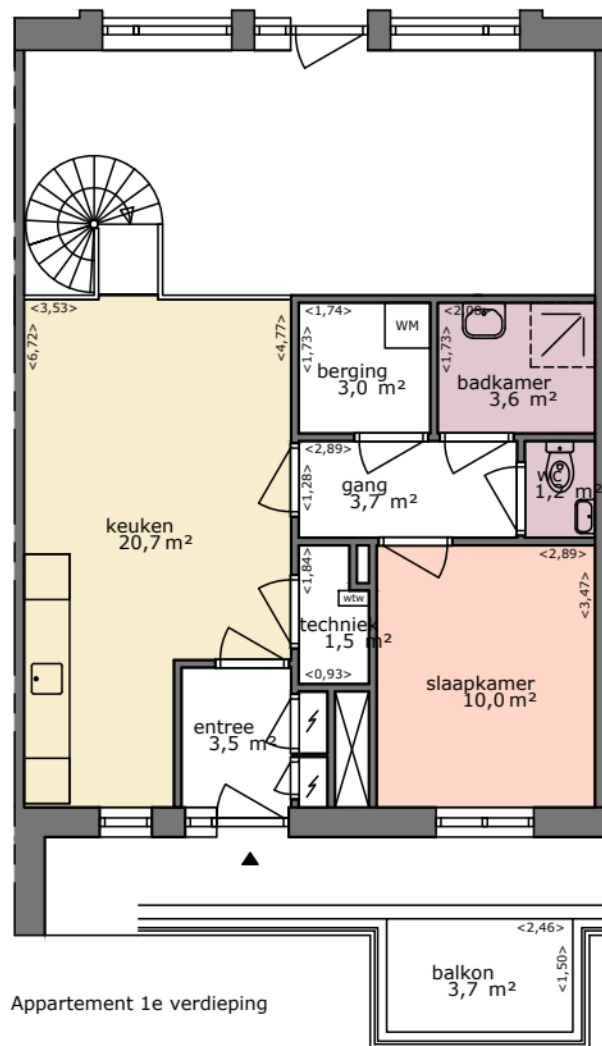

Appartement Begane grond

Appartement 1e verdieping

Aan deze plattegrond kunnen geen rechten worden ontleend.
De afmetingen kunnen in werkelijkheid afwijken.

Adres: Londenstraat 15

OGE nr: E-00000109515

Gebruiksoppervlakte 71,9m²

Pagina: A4

Schaal: 1:100

Datum: 19 may 2020