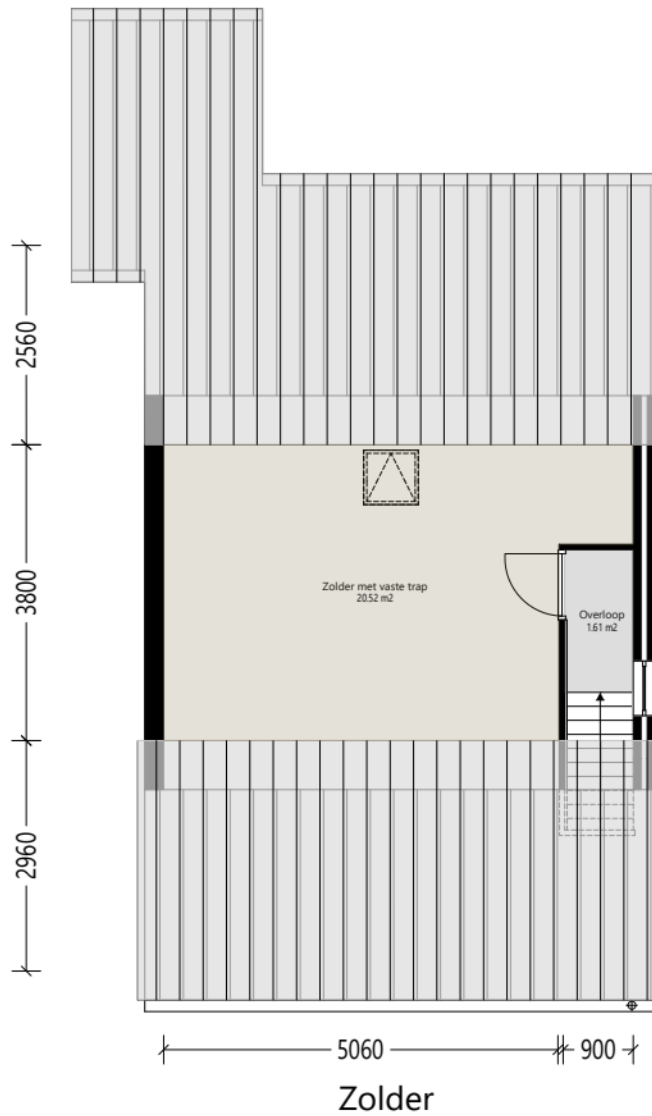

Begane_grond

Aan deze tekening en hoeveelheden kunnen geen rechten worden ontleend.

	Opdrachtgever	De Kernen	Aantal	1
	Complex	Complex 38108	Formaat	A3 lands.
	Adres	Karmijnstraat 2	Verscaling	1: 70
	Plaats	OPHEMERT	Getekend	COENCAD
	Tekening	Begane_grond	Datum	07-05-2020
	Kenmerk	1338108106		

Aan deze tekening en hoeveelheden kunnen geen rechten worden ontleend.

Opdrachtgever	De Kernen	Aantal	1
Complex	Complex 38108	Formaat	A3 lands.
Adres	Karmijnstraat 2	Verscaling	1: 70
Plaats	OPHEMERT	Getekend	COENCAD
Tekening	Zolder	Datum	07-05-2020
Kenmerk	1338108106		