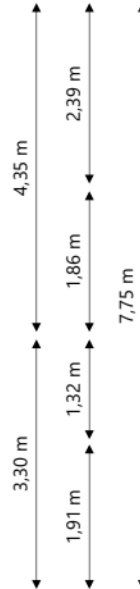

Adres:	Kerkstraat 24 9679KG SCHEEMDA
Verdieping:	Begane grond
Schaal:	1:100
Datum:	11-10-2024
Organisatie:	Stichting Acantus

Adres:	Kerkstraat 24 9679KG SCHEEMDA
Verdieping:	Eerste verdieping
Schaal:	1:100
Datum:	11-10-2024
Organisatie:	Stichting Acantus

Adres:	Kerkstraat 24 9679KG SCHEEMDA
Verdieping:	Zolder
Schaal:	1:100
Datum:	11-10-2024
Organisatie:	Stichting Acantus