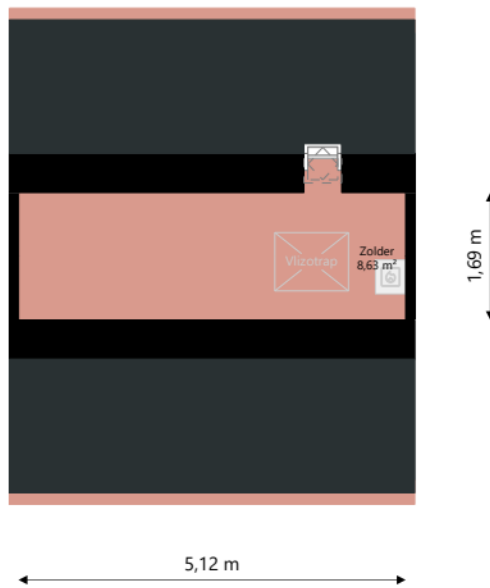

Adres:	Kerkstraat 24 9679KG SCHEEMDA
Verdieping:	Begane grond
Schaal:	1:100
Datum:	11-10-2024
Organisatie:	Stichting Acantus

Adres:	Kerkstraat 24 9679KG SCHEEMDA
Verdieping:	Eerste verdieping
Schaal:	1:100
Datum:	11-10-2024
Organisatie:	Stichting Acantus

Adres:	Kerkstraat 24 9679KG SCHEEMDA
Verdieping:	Zolder
Schaal:	1:100
Datum:	11-10-2024
Organisatie:	Stichting Acantus