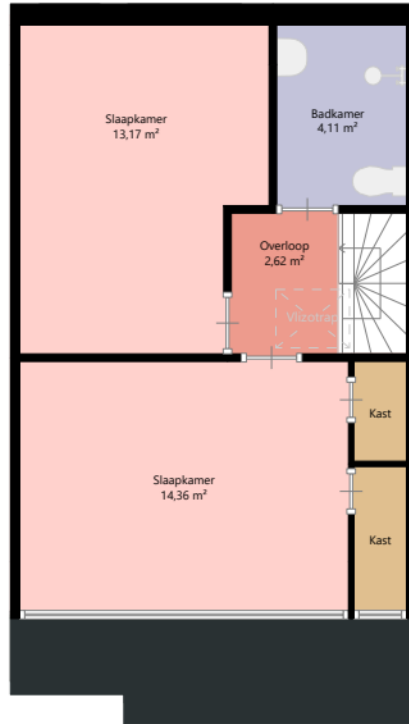

Adres:	Kerkstraat 24 9679KG SCHEEMDA
Verdieping:	Begane grond
Schaal:	1:100
Datum:	11-10-2024
Organisatie:	Stichting Acantus

Adres:	Kerkstraat 24 9679KG SCHEEMDA
Verdieping:	Eerste verdieping
Schaal:	1:100
Datum:	11-10-2024
Organisatie:	Stichting Acantus

Adres:	Kerkstraat 24 9679KG SCHEEMDA
Verdieping:	Zolder
Schaal:	1:100
Datum:	11-10-2024
Organisatie:	Stichting Acantus